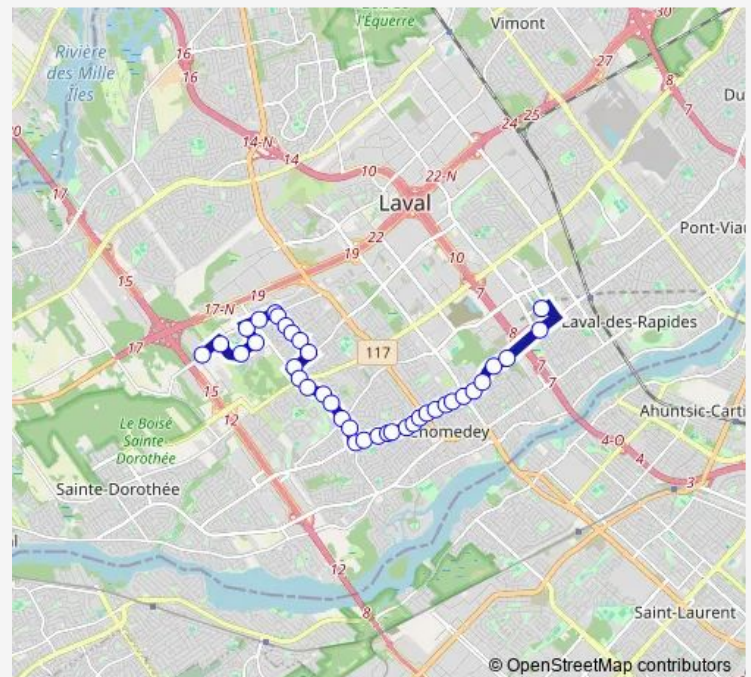

Notre-Dame / face au 4557

Notre-Dame / 100e

100e Avenue / de Normandie

Route schedule

métro Montmorency Quai: 3 — Terminus Cléroux

Monday 15:04-18:36

Tuesday 15:04-18:36

Wednesday 15:04-18:36

Thursday 15:04-18:36

Friday 15:04-18:36

Saturday —

Sunday —

Route info

Direction: métro Montmorency Quai: 3

Stops: 39

Trip Duration: 0 hour 27 min

36 — Métro Montmorency

100e Avenue / du Souvenir

100e Avenue / Eliot

100e Avenue / Henri-Duplessis

100e Avenue / Dutrisac

100e Avenue / Saint-Martin

100e Avenue / Louis-Payette

Louis-Payette / Fafard

Sunday —

Route info

Direction: Terminus Cléroux

Stops: 38

Trip Duration: 0 hour 28 min

Notre-Dame / 85e Avenue

Notre-Dame / Jarry

Notre-Dame / face au 3870