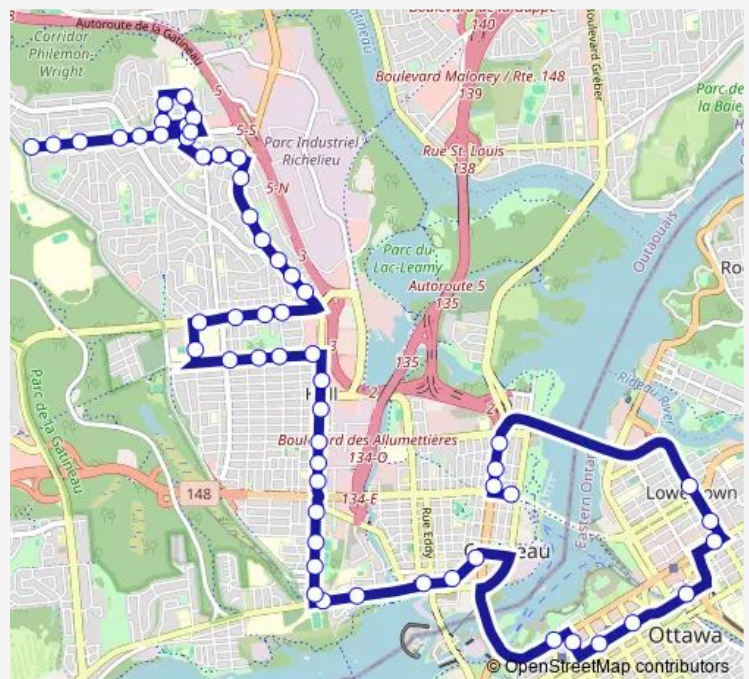

Thursday 09:27-14:27

Friday 09:27-14:27

Saturday —

Sunday —

Route info

Direction: du Mont-Bleu/de la Cité-DES-Jeunes -Détour

Stops: 49

Trip Duration: 0 hour 46 min

■ 36 — Cégep Gabrielle-Roy

Saint-Joseph/Charles-Church

Saint-Raymond/Roy

Saint-Raymond/Lévesque

Saint-Raymond/Larose

Lionel-Émond/Saint-Raymond

Lionel-Émond/Gamelin

Gamelin/Moussette