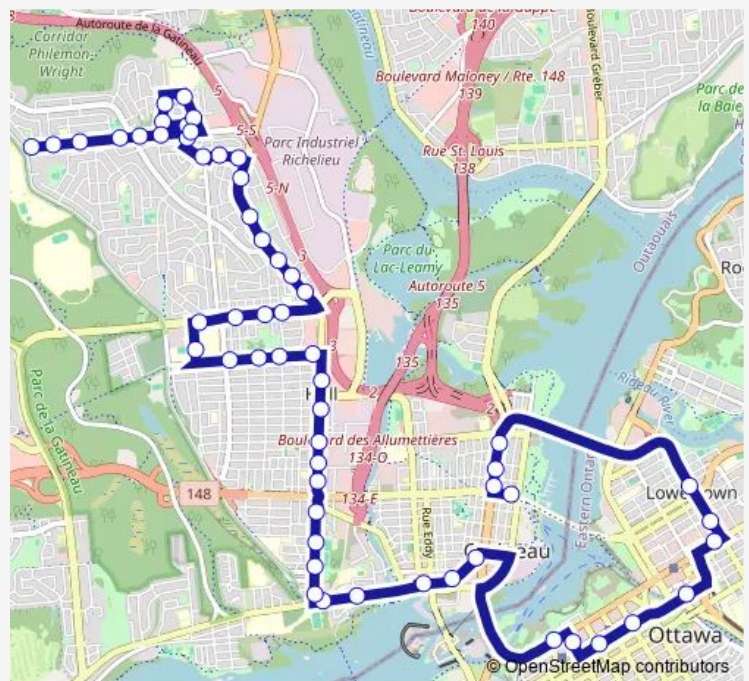

### Route schedule

des Allumettières/Laurier — du Mont-Bleu/de la Cité-DES-Jeunes

Monday 08:36-14:43

Tuesday 08:36-14:43

Wednesday 08:36-14:43

Thursday 08:36-14:43

Friday 08:36-14:43

Saturday —

### Route info

Direction: des Allumettières/Laurier

Stops: 57

Trip Duration: 1 hour 4 min

■ 36 — Cégep Gabrielle-Roy

Saint-Joseph/Dalpe

Saint-Joseph/Wigwas

Saint-Joseph/Brodeur