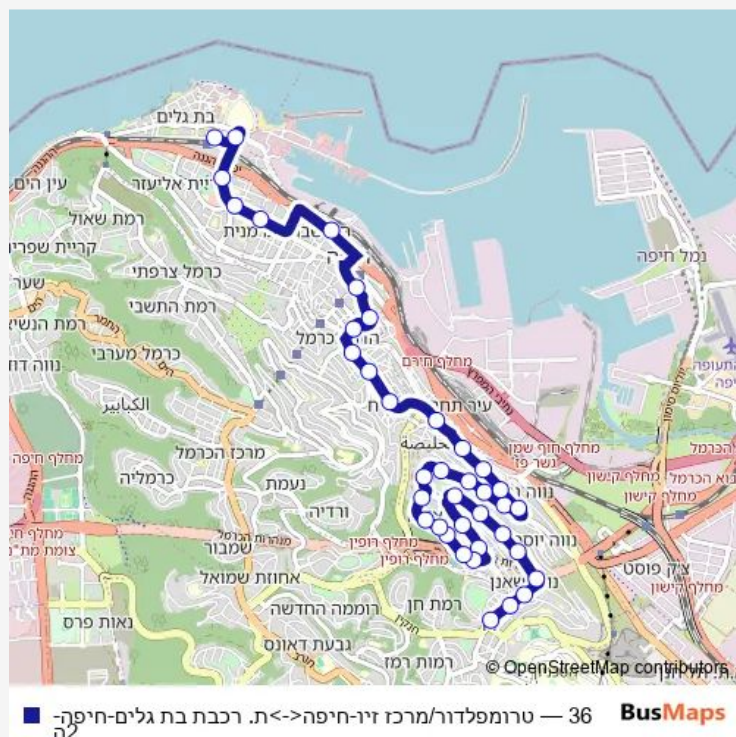

Saturday —

Sunday 05:16-08:45

Route info

Direction: טרומפלדור/מרכז זיו

Stops: 38

Trip Duration: 0 hour 33 min

יד לבנים/נווה יוסף

יד לבנים/דב גרונר