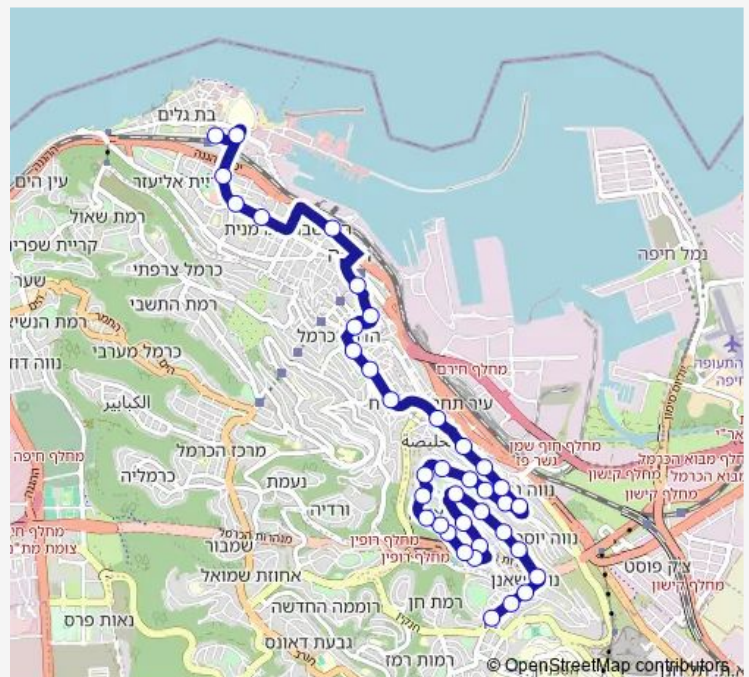

Saturday —

Sunday 05:16-08:45

Route info

Direction: טרומפלדור/מרכז זיו

Stops: 38

Trip Duration: 0 hour 33 min

יד לבנים/נווה יוסף

יד לבנים/דב גרונר