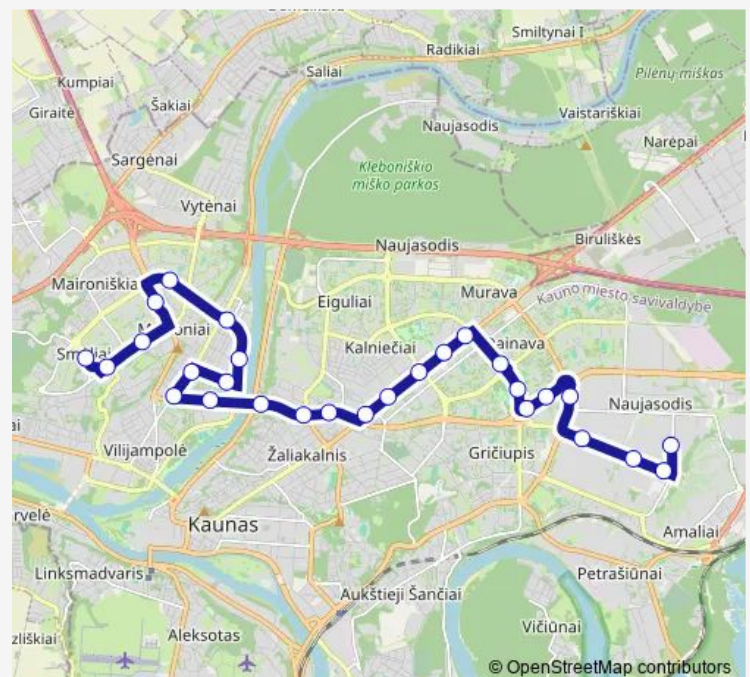

Thursday 04:57-23:11

Friday 04:57-23:11

Saturday —

Sunday —

Route info

Direction: Technikos g.

Stops: 28

Trip Duration: 0 hour 54 min

36 — Prūsų g. - Technikos g.

BusMaps

Kuršėnų g.

A. Strazdo g.

Juozo Grušo meno gimnazija

Šilainių poliklinika

Baltijos g.

Apuolės g.