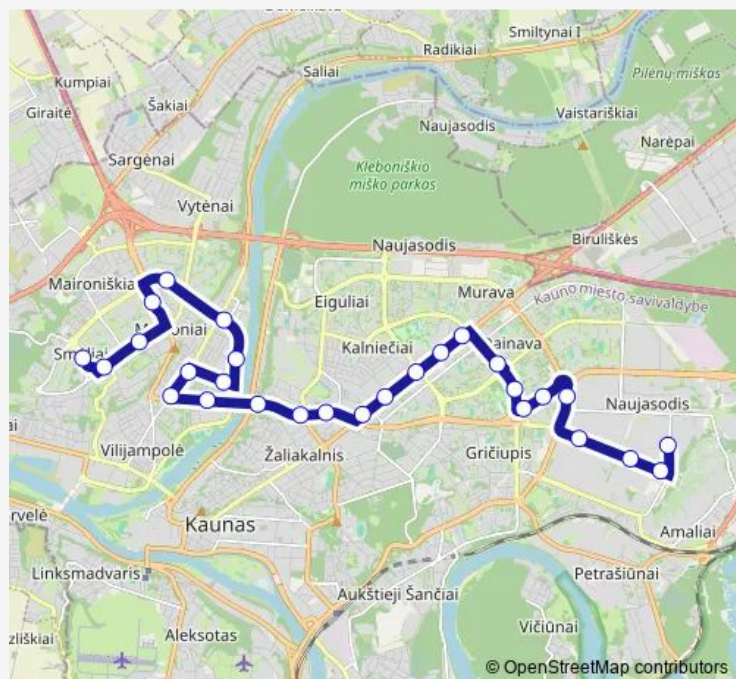

Thursday 04:57-23:11

Friday 04:57-23:11

Saturday —

Sunday —

Route info

Direction: Technikos g.

Stops: 28

Trip Duration: 0 hour 37 min

36 — Prūsų g. - Technikos g.

Kuršėnų g.

A. Strazdo g.

Juozo Grušo meno gimnazija

Šilainių poliklinika

Baltijos g.

Apuolės g.

Prūsų g.

Saturday —

Sunday —

Route info

Direction: Prūsų g.

Stops: 28

Trip Duration: 0 hour 47 min

Gamyklos

Draugystės g.