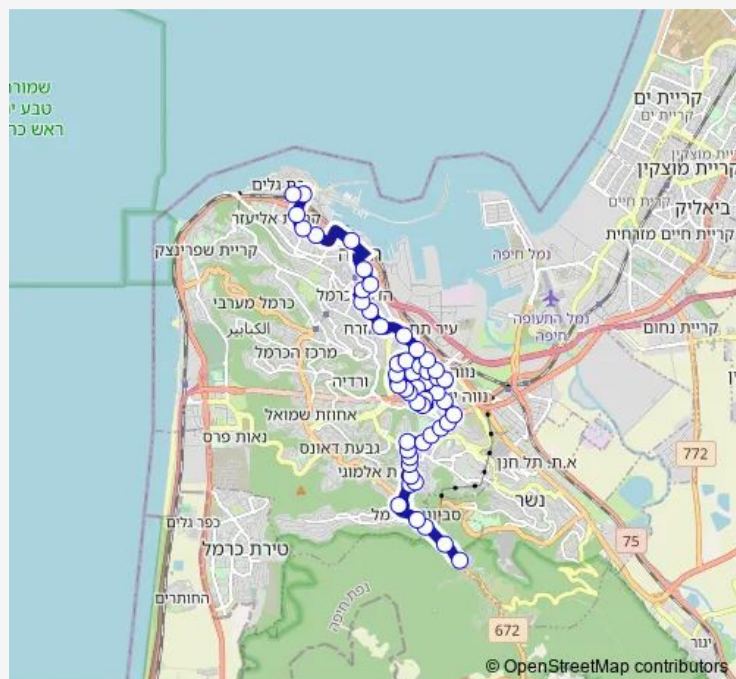

Thursday 07:02-16:02

Friday 07:00-11:02

Saturday —

Sunday 07:02-16:02

Route info

Direction: אוניברסיטה/רב תכליתי

Stops: 51

Trip Duration: 0 hour 49 min

ת. רכבת בת גלים-חיפה->אוניברסיטה/רב תכליתי-חיפה #1

חניתה/אשר

חניתה/ציון

הלל סילבר/חניתה

הלל סילבר א

בית אבא חושי/אבא הלל סילבר

הלל סילבר ב

הלל סילבר ג