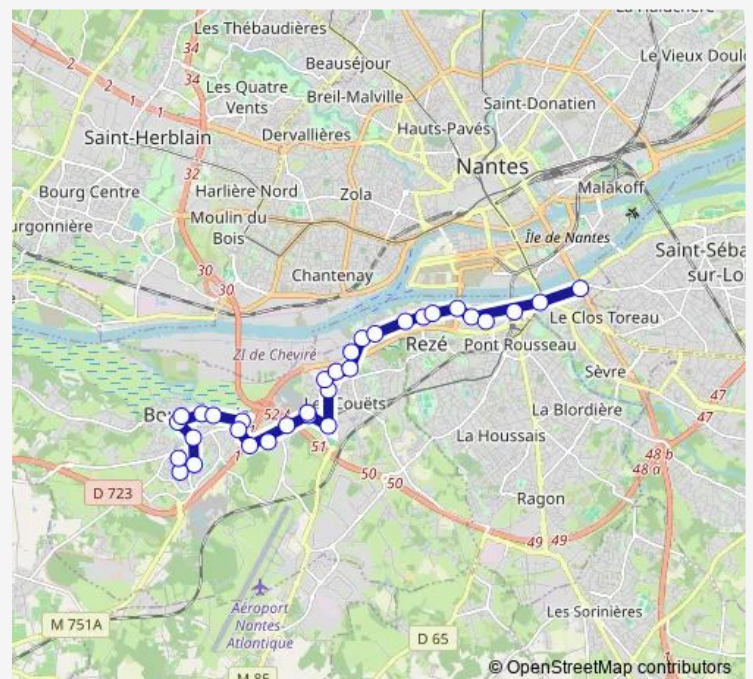

Pirmil

Tabarly

Haute Île

Platière

Basse Île

Sorin

Seil

Ordronneau

Neustrie

Bastille

Gautellerie

Route schedule

Greneraie — Croix Jeannette

Monday	06:05-00:52 ⁺¹
Tuesday	06:05-00:52 ⁺¹
Wednesday	06:05-00:52 ⁺¹
Thursday	06:05-00:52 ⁺¹
Friday	06:05-02:52 ⁺¹
Saturday	05:52-02:52 ⁺¹
Sunday	08:05-00:52 ⁺¹

Route info

Direction: Greneraie

Stops: 33

Trip Duration: 0 hour 34 min

36 — Greneraie - Croix Jeannette

Piano'cktail

Bougon

Parc de la Bouvre