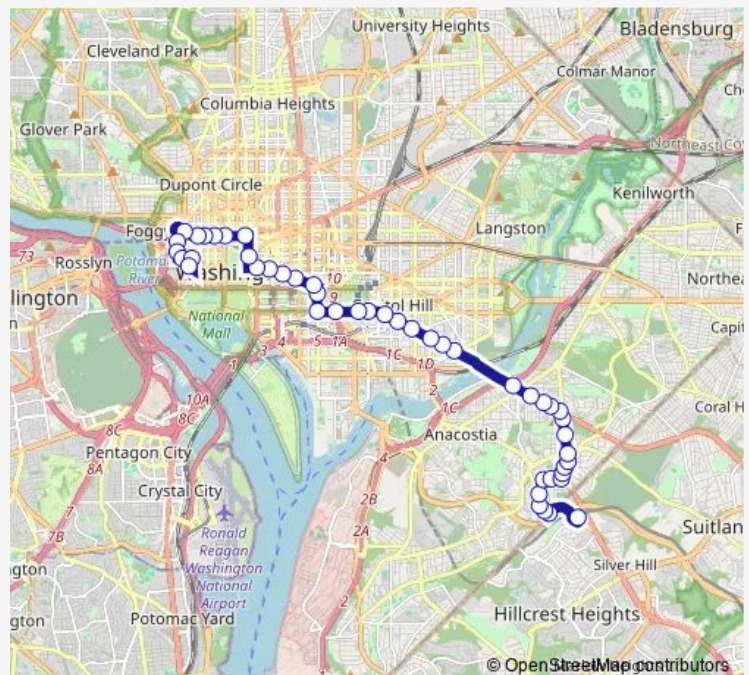

Pennsylvania Av Nw+10 St Nw

Pennsylvania Av Nw+7 St Nw

Independence Av Sw+6 St Sw

Independence Av Sw+3 St Sw

Independence Av Sw+1 St Sw

Independence Av Se+New Jersey Av Se

Independence Av Se+1 St Se

Pennsylvania Av Se+3 St Se

Thursday 01:05-00:25⁺¹

Friday 01:05-00:25⁺¹

Saturday 01:05-00:25⁺¹

Sunday 01:05-00:25⁺¹

Route info

Direction: Virginia Av Nw+E St Nw

Stops: 42

Trip Duration: 0 hour 48 min

36 — Pennsylvania Avenue

Pennsylvania Av Se+13 St Se

Pennsylvania Av Se+Potomac Av Se

Pennsylvania Av Se+15 St Se

Pennsylvania Av Se+L'Enfant Sq Se

Pennsylvania Av Se+27 St Se

Pennsylvania Av Se+30 St Se

Pennsylvania Av Se+31 St Se

Trip Duration: 0 hour 47 min

Independence Av Se+1 St Se

Independence Av Se+New Jersey Av Se

Independence Av Sw+Washington Av Sw

Independence Av Sw+4 St Sw

4 St Nw+Madison Dr Nw

Pennsylvania Av Nw+Constitution Av Nw