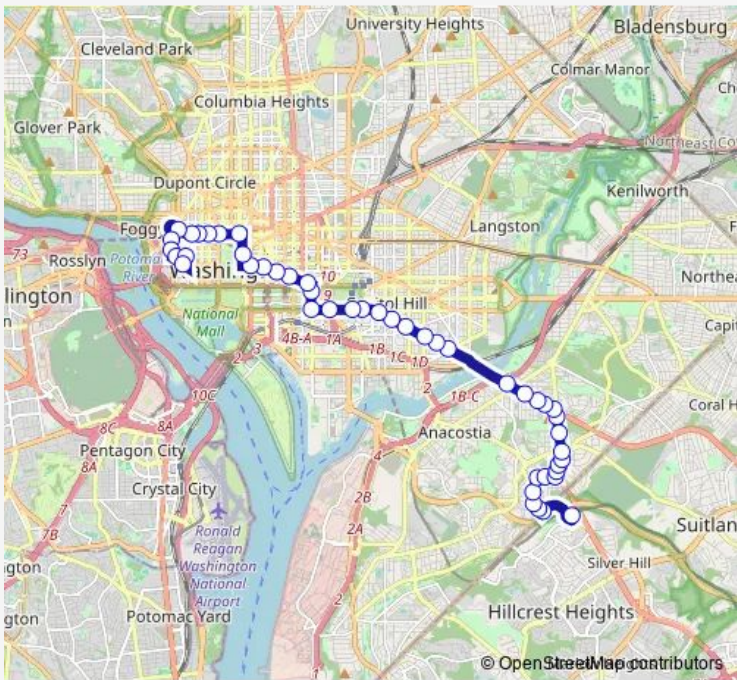

Bus 36 Pennsylvania Avenue

[Go to website](#)

Direction
 Virginia Av NW+E St NW — Naylor Rd Station+Bay F
 42 stops
[Open route schedule](#)

- Virginia Av NW+E St NW
- 23 St NW+G St NW
- 23 St Nw+I St Nw
- Pennsylvania Av Nw+22 St Nw
- Pennsylvania Av Nw+21 St Nw
- H St Nw+18 St Nw
- H St NW+Madison Pl NW
- 15 St NW+New York Av NW
- Pennsylvania Av Nw+14 St Nw
- Pennsylvania Av NW+13 St NW
- Pennsylvania Av NW+10 St NW
- Pennsylvania Av NW+7 St NW
- Independence Av Sw+6 St Sw
- Independence Av SW+3 St SW
- Independence Av Sw+1 St Sw
- Independence Av Se+New Jersey Av Se
- Independence Av SE+1 St SE
- Pennsylvania Av SE+3 St SE
- Pennsylvania Av SE+6 St SE
- Pennsylvania Av Se+8 St Se
- Pennsylvania Av Se+11 St Se

Route schedule
 Virginia Av NW+E St NW — Naylor Rd Station+Bay F

Monday	01:05-00:25 ⁺¹
Tuesday	01:05-00:25 ⁺¹
Wednesday	01:05-00:25 ⁺¹
Thursday	01:05-00:25 ⁺¹
Friday	01:05-00:25 ⁺¹
Saturday	01:05-00:25 ⁺¹
Sunday	01:05-00:25 ⁺¹

Route info
 Direction: Virginia Av NW+E St NW
 Stops: 42
 Trip Duration: 0 hour 43 min

36 — Pennsylvania Avenue BusMaps

Pennsylvania Av Se+13 St Se

Pennsylvania Av SE+Potomac Av SE

Pennsylvania Av Se+15 St Se

Direction: Naylor Rd Station+Bay F

Stops: 47

Trip Duration: 0 hour 50 min

Independence Av Se+1 St Se

Independence Av Se+New Jersey Av Se

Independence Av SW+Washington Av SW

Independence Av Sw+4 St Sw

4 St Nw+Madison Dr Nw