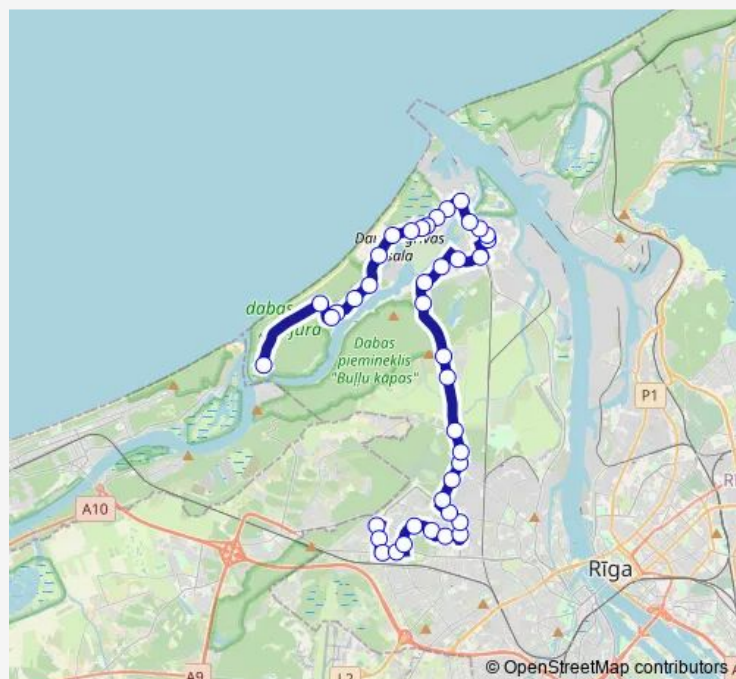

ATC Latina

Route schedule

Daugavgrīvas D/P — Imantas D/P

Monday	05:27-19:11
Tuesday	05:27-19:11
Wednesday	05:27-19:11
Thursday	05:27-19:11
Friday	05:27-19:11
Saturday	05:36-14:50
Sunday	05:36-14:50

Route info

Direction: Daugavgrīvas D/P

Stops: 30

Trip Duration: 0 hour 39 min

Sudrabkalniņš

Imantas iela

Kleistu iela

Dammes iela

Anniņmuižas mežaparks

Dubultu iela

Zolitūdes iela

Ceriņu iela

Imantas D/P

Direction

Imantas D/P — Vakarbuļļi

41 stops

[Open route schedule](#)

Thursday 05:29-23:40

Friday 05:29-23:40

Saturday 06:12-23:26

Sunday 06:12-23:26

Route info

Direction: Vakarbuļļi

Stops: 38

Trip Duration: 0 hour 51 min