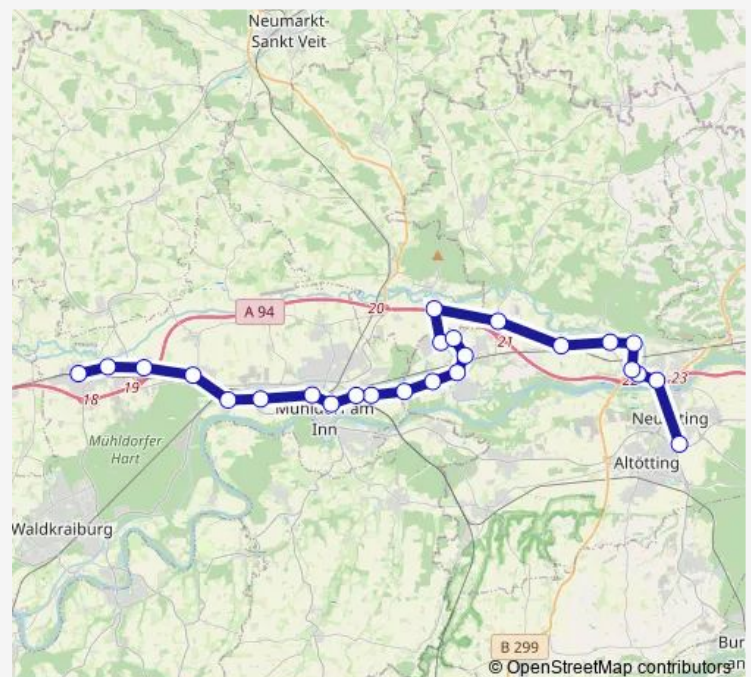

Töging Kirche

Töging Wolfgang-Leeb-Str.

Töging Dortmunder Str.

Töging Turnhalle

Erharting, Kreuzung

Töging Unterhart

Winhöring Stauweiher/Isensee

Winhöring, Isenbreite

Saturday —

Sunday —

Route info

Direction: Ampfing, Busbahnhof

Stops: 25

Trip Duration: 0 hour 55 min

Kronberg

Winhöring Unterau Valentinstr.

Winhöring Stümpfl Unterau

Neuötting Montessori

Direction

Neuötting Montessori — Ampfing, Busbahnhof

25 stops

[Open route schedule](#)

Neuötting Montessori

Winhöring Stümpfl Unterau

Winhöring Unterau Valentinstr.

Kronberg

Steinhöring

Winhöring, Isenbreite

Winhöring Stauweiher/Isensee

Töging Unterhart

Erharting, Kreuzung

Töging Turnhalle