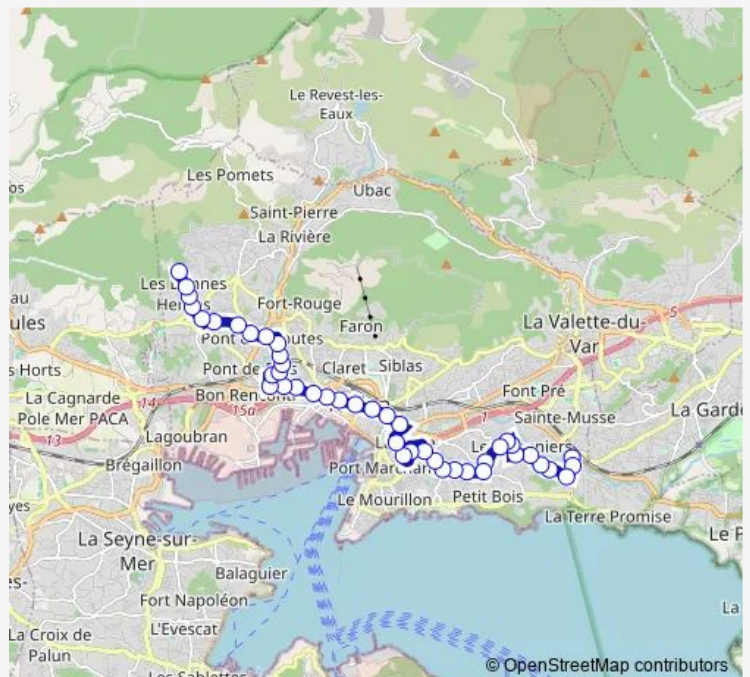

Saturday 06:35-20:25

Sunday 08:30-18:30

Route info

Direction: Ameniers

Stops: 49

Trip Duration: 0 hour 39 min

36 — Ameniers-Ste Roseline/B.Herb.

Clemenceau

Serre

Paris

Ste Marthe

Fisquet

Rodeilhac

Pont des Routes

Muséum

Rigoumel