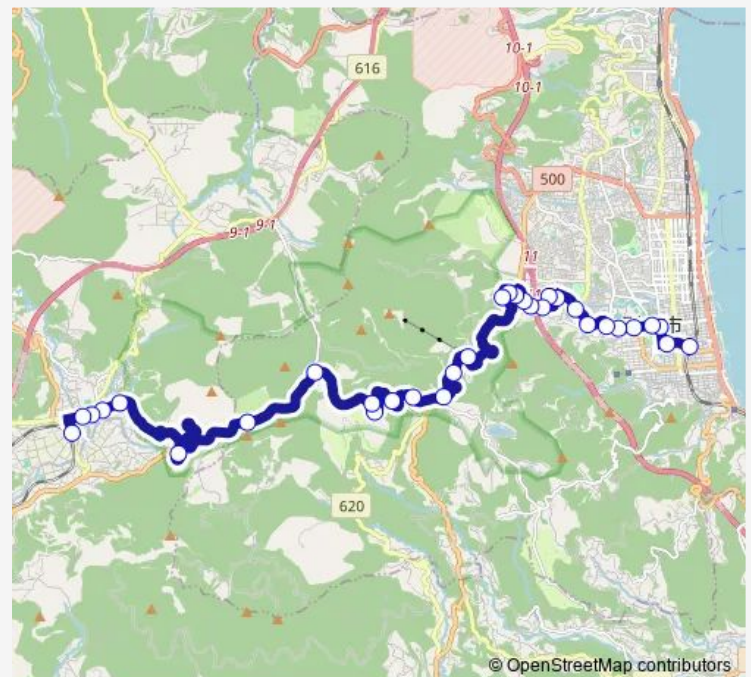

Thursday 07:55-16:05

Friday 07:55-16:05

Saturday 07:55-17:25

Sunday 07:55-17:25

Route info

Direction: 由布院駅前バスセンター

Stops: 31

Trip Duration: 0 hour 51 min

■ 36 — 湯布院線

© OpenStreetMap contributors
BusMaps

西別府団地

霊泉寺

観海寺入口

中津留

明豊キャンパス前

ビーコンプラザ前

市役所前

別府公園前

ホテル白菊前

別府駅西口

Direction

由布院駅前バスセンター — 別府駅西口

37 stops

[Open route schedule](#)

由布院駅前バスセンター

岩男病院前

由布見通り入口

湯の坪

岳本

中の原

由布登山口

猪の瀬戸