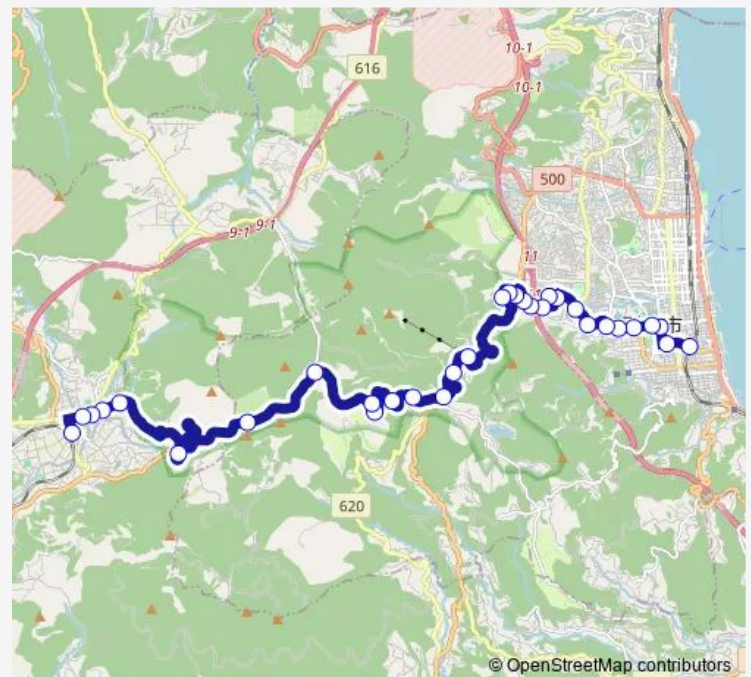

Thursday 07:55-16:05

Friday 07:55-16:05

Saturday 07:55-17:25

Sunday 07:55-17:25

Route info

Direction: 由布院駅前バスセンター

Stops: 31

Trip Duration: 0 hour 49 min

■ 36 — 湯布院線

© OpenStreetMap contributors
BusMaps

西別府団地

霊泉寺

観海寺入口

中津留

明豊キャンパス前

ビーコンプラザ前

市役所前

別府公園前

ホテル白菊前

別府駅西口

Direction

由布院駅前バスセンター — 別府駅西口

37 stops

[Open route schedule](#)

由布院駅前バスセンター

岩男病院前

由布見通り入口

湯の坪

岳本

中の原

由布登山口

猪の瀬戸