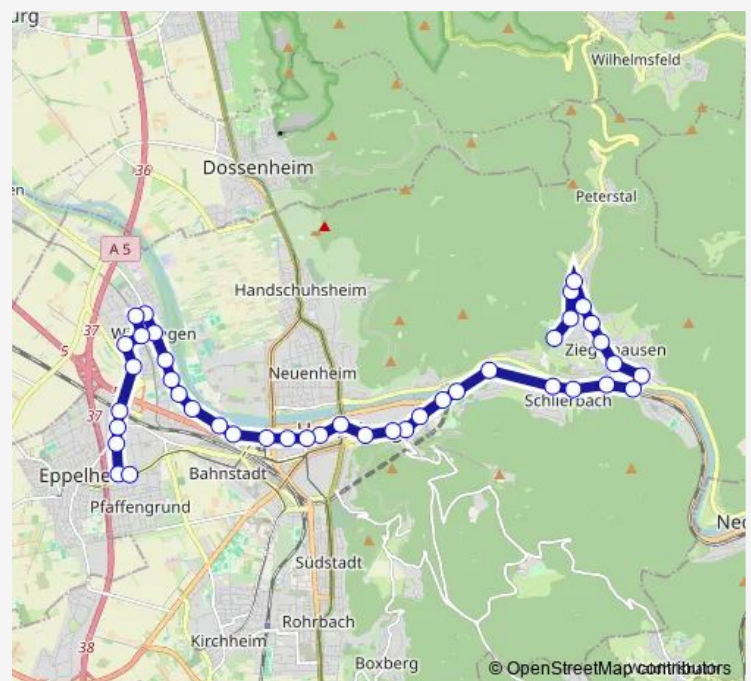

Route schedule

Köpfel — Kranichweg/Stotz

Monday	05:53-19:33
Tuesday	05:53-19:33
Wednesday	05:53-19:33
Thursday	05:53-19:33
Friday	05:53-19:33
Saturday	07:53-19:33
Sunday	—

Route info

Direction: Köpfel

Stops: 42

Trip Duration: 0 hour 58 min

36 — HD Orthopäd. Klinik - Ziegelh. Neckarschule - Friedhof - Hirtenaue

Altes Hallenbad

Campus Bergheim

Volkshochschule

Betriebshof

Gneisenaustraße

HD Neckarspitze

Bonhoeffer-Straße

Ludwig-Guttman-Str.

Lerchenbuckel

Hermann-Treiber-Straße

Elisabeth-von-Thadden-Platz

Wieblingen Evangelische Kirche

Grenzhöfer Weg

Wieblingen Mitte

Wednesday —

Thursday —

Friday 13:33-19:33

Saturday 07:53-19:33

Sunday —

Route info

Direction: Köpfel

Stops: 34