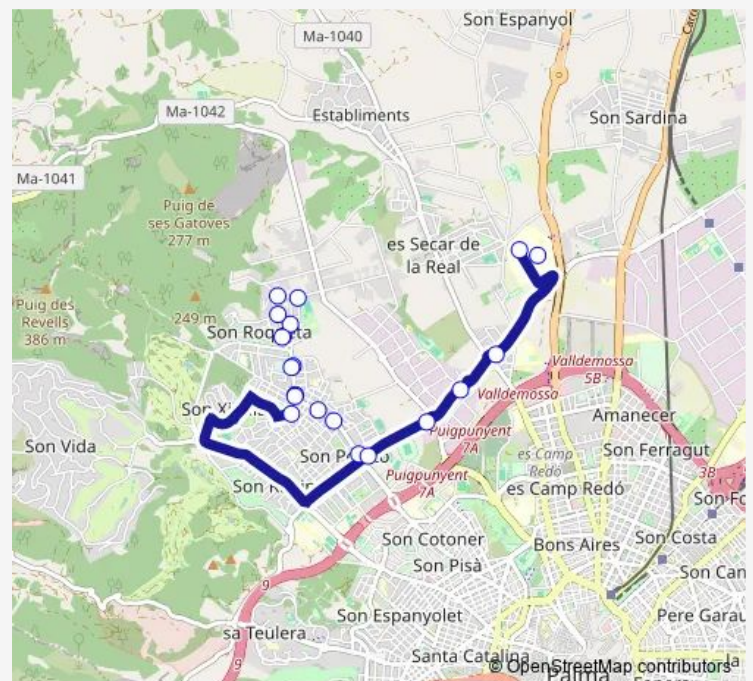

Bus 36 Circular Son Espases

[Go to website](#)

Direction

545-Son Serra - sa Vileta — 1351-Son Espases - Consultes externes

20 stops

[Open route schedule](#)

545-Son Serra - sa Vileta

338-sa Vileta

Thursday 14:10

Friday 14:10

Saturday —

Sunday —

Route info

Direction: 545-Son Serra - sa Vileta

Stops: 20

Trip Duration: 0 hour 18 min

36 — Circular Son Espases

Direction

1351-Son Espases - Consultes externes — 545-Son Serra - sa Vileta

16 stops

[Open route schedule](#)

1351-Son Espases - Consultes externes

718-Hospital Palmplanas

708-Can Valero