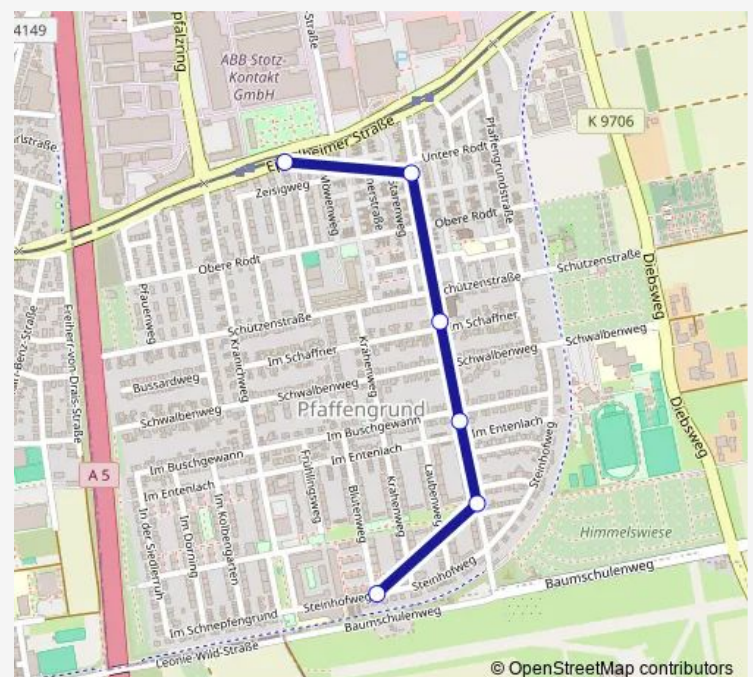

Bus 36 HD Orthopäd. Klinik - Ziegelh. Neckarschule - Friedhof - Hirtenaue

[Go to website](#)

Direction

Kranichweg/Stotz — Kranichweg/Stotz

9 stops

[Open route schedule](#)

Kranichweg/Stotz

Untere Röd

Kranichweg/Stotz — Kranichweg/Stotz

Monday	20:12
Tuesday	20:12
Wednesday	20:12
Thursday	20:12
Friday	20:12
Saturday	20:12
Sunday	—

Route info

Direction: Kranichweg/Stotz

Stops: 9

Trip Duration: 0 hour 8 min

Direction

Kranichweg/Stotz — Steinhofweg

6 stops

[Open route schedule](#)

Kranichweg/Stotz

Untere Rödte

HD Schützenstraße

Im Buschgewann

Im Dornbusch

Steinhofweg

Route schedule

Kranichweg/Stotz — Steinhofweg

Monday	—
Tuesday	—
Wednesday	—
Thursday	—
Friday	—
Saturday	—
Sunday	11:10-18:10

Route info

Direction: Kranichweg/Stotz

Stops: 6