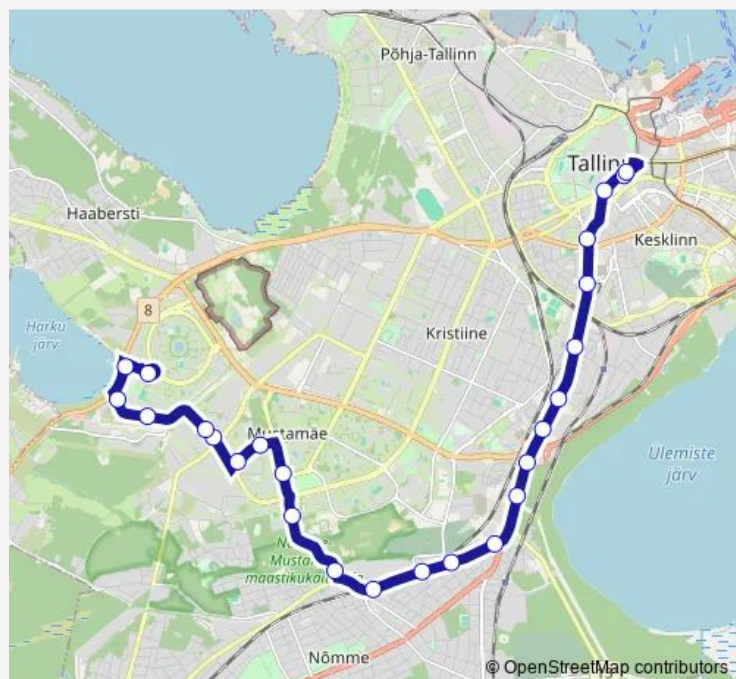

Hallivanamehe

Kalev

Tallinn-Väike

Route schedule

Väike-Õismäe parkla — Estonia

Monday	—
Tuesday	—
Wednesday	—
Thursday	—
Friday	—
Saturday	—
Sunday	11:16-23:25

Route info

Direction: Väike-Õismäe parkla

Stops: 25

Trip Duration: 0 hour 38 min

36 — Väike-Õismäe - Viru

BusMaps

Vineeri

Kosmos

Vabaduse väljak

Estonia

Direction

Viru — Väike-Õismäe parkla

25 stops

[Open route schedule](#)

Viru

Viru

Vabaduse väljak

Kosmos

23 stops

[Open route schedule](#)

Estonia

Keskhaigla

Vineeri

Tallinn-Väike

Kalev

Hallivanamehe