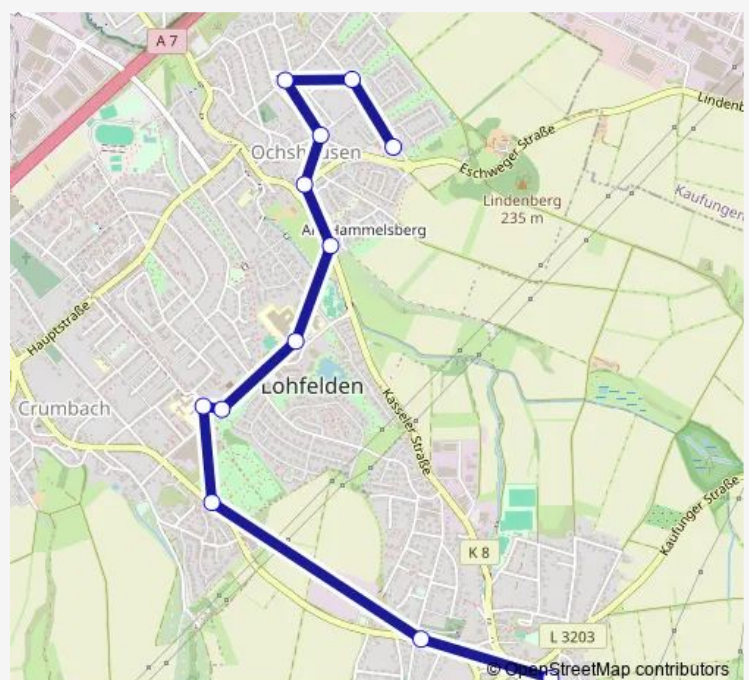

Direction

Söhrewald-Eiterhagen Haus des Gastes — Lohfelden-Ochshausen Bürgerhaus

17 stops

[Open route schedule](#)

Söhrewald-Eiterhagen Haus des Gastes

Söhrewald-Eiterhagen

Söhrewald-Wattenbach Kirche

Söhrewald-Wattenbach Waldschlößchen

Lohfelden-Vollmarshausen Kirche

Lohfelden-Vollmarshausen Friedhof

Lohfelden-Crumbach Am Herchenbach

Lohfelden-Crumbach Lohstraße

Lohfelden-Crumbach Sandweg

Lohfelden-Ochshausen Bürgerhaus

Route schedule

Söhrewald-Eiterhagen Haus des Gastes — Lohfelden-Ochshausen Bürgerhaus

Monday 07:49-14:23

Tuesday 07:49-14:23

Wednesday 07:49-14:23

Thursday 07:49-14:23

Friday 07:49-14:23

Saturday —

Sunday —

Route info

Direction: Söhrewald-Eiterhagen Haus des Gastes

Stops: 17

Trip Duration: 0 hour 23 min

Direction

Lohfelden-Ochshausen Bürgerhaus — Söhrewald-Eiterhagen Haus des Gastes

17 stops

[Open route schedule](#)

Lohfelden-Ochshausen Bürgerhaus