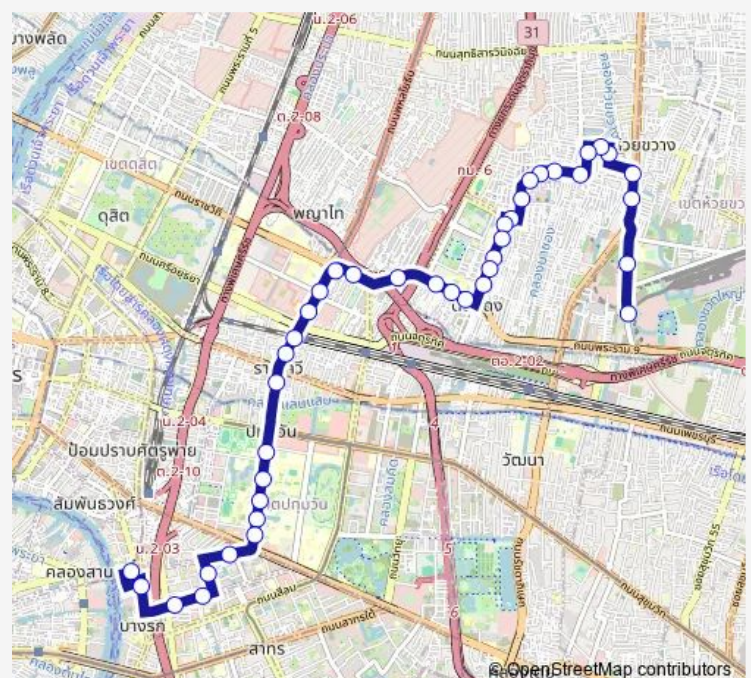

### Route schedule

อุฬาราม9;Bus Depot Rama 9 — ท่าน้ำสีพระยา;Si Phraya Pier

Monday 00:00

Tuesday 00:00

Wednesday 00:00

Thursday 00:00

Friday 00:00

Saturday 00:00

### Route info

Direction: อุฬาราม9;Bus Depot Rama 9

Stops: 40

Trip Duration: 0 hour 59 min

36 — อุฬาราม 9 - สีพระยา; Rama 9 - Siphaya

แฟลตดินแดง(ป้าย1);Dindaeng Housing (Stop.1)

แฟลตดินแดง(ป้าย2);Dindaeng Housing (Stop.2)