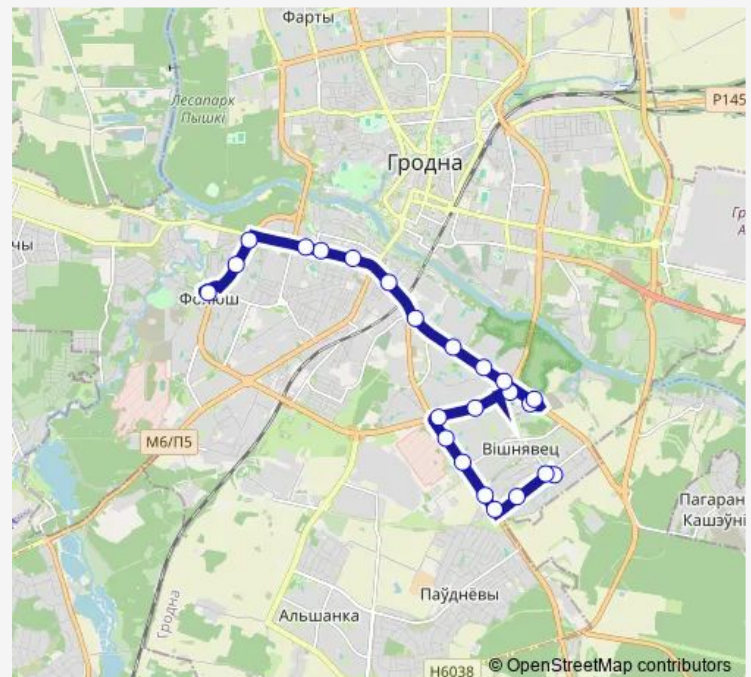

Saturday 08:00-20:08

Sunday 08:00-20:08

Route info

Direction: Вишневец (конечная)

Stops: 23

Trip Duration: 0 hour 46 min

Евроопт

Фолюш

Direction

Фолюш — Вишневец (конечная)

21 stops

[Open route schedule](#)

Фолюш

Евроопт

магазин 1000 мелочей

Белагропромбанк