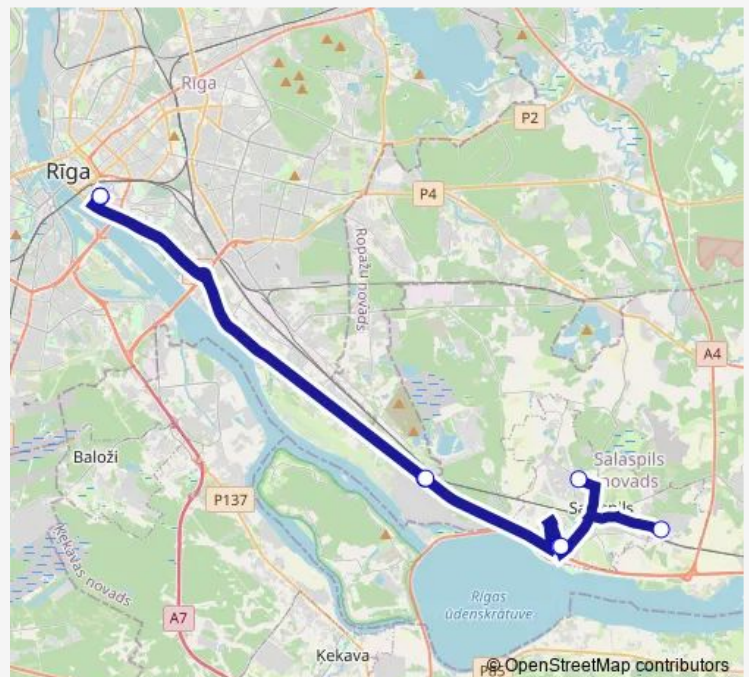

Bus K6317 Rīga-Salaspils

[Go to website](#)

Direction

Rīga (V. Purvīša iela) — Silava

5 stops

[Open route schedule](#)

Rīga (V. Purvīša iela)

Pagrieziena uz Dārziņiem

Salaspils skola

Salaspils (Briežu iela)

Silava

Route schedule

Rīga (V. Purvīša iela) — Silava

Monday	18:30
Tuesday	18:30
Wednesday	18:30
Thursday	18:30
Friday	18:30
Saturday	—
Sunday	—

Route info

Direction: Rīga (V. Purvīša iela)

Stops: 5

Trip Duration: 0 hour 50 min

■ K6317 — Rīga-Salaspils

BusMaps

Direction

Salaspils (Briežu iela) — Rīga (V. Purvīša iela)

5 stops

[Open route schedule](#)