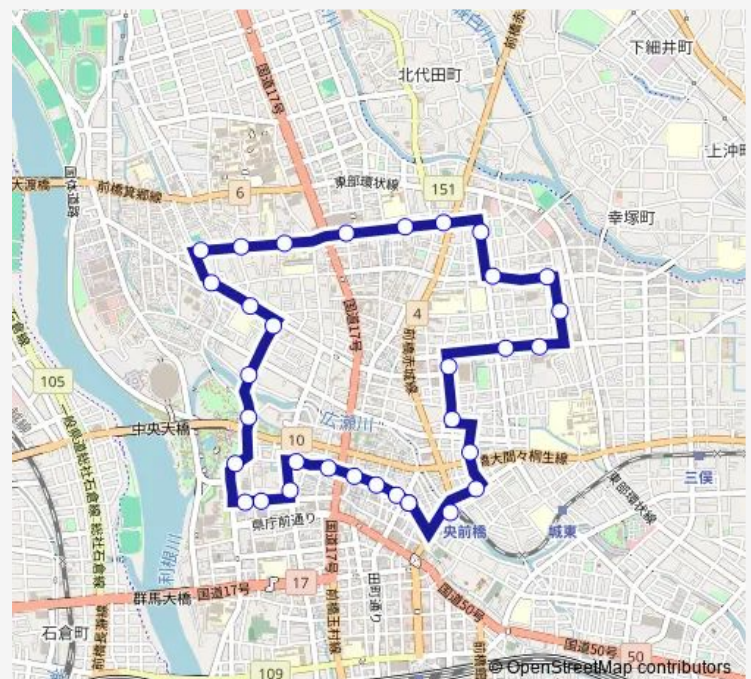

臨江閣前

原嶋屋南

平和郵便局東

三中前

広瀬橋

総合教育プラザ前

昭和団地入口

敷島小北

前橋リリカ前

若宮小南

飯玉神社入口

Route schedule

Qの広場前 — Qの広場前

Monday 09:00-18:40

Tuesday 09:00-21:00

Wednesday 09:00-18:40

Thursday 09:00-18:40

Friday 09:00-18:40

Saturday 09:00-18:40

Sunday 09:00-18:40

Route info

Direction: Qの広場前

Stops: 33

Trip Duration: 0 hour 40 min

73 マイバス北循環線

みずき通り北

みずき中入口

日吉町

みよし公園

総合福祉会館前

清王寺町

県民会館