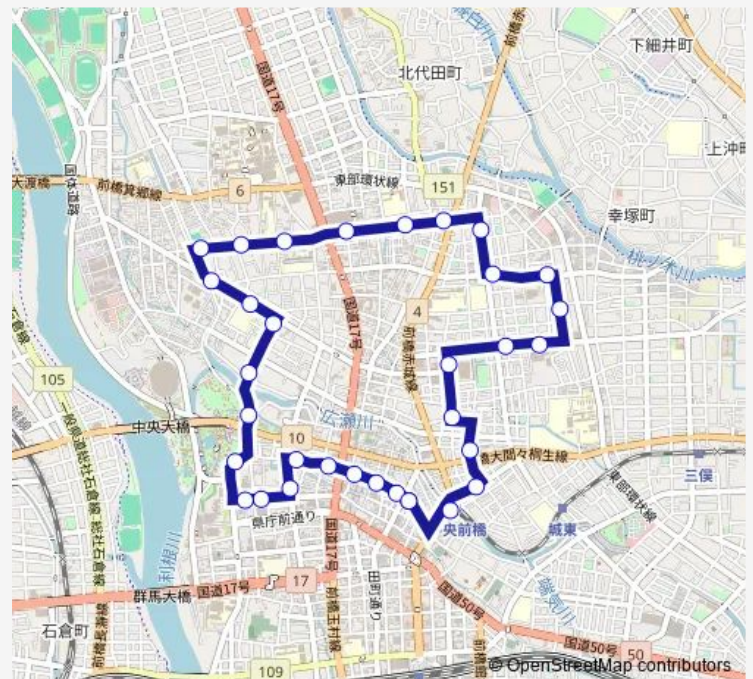

臨江閣前

原嶋屋南

平和郵便局東

三中前

広瀬橋

総合教育プラザ前

昭和団地入口

敷島小北

前橋リリカ前

若宮小南

飯玉神社入口

Route schedule

Qの広場前 — Qの広場前

Monday 09:00-18:40

Tuesday 09:00-18:40

Wednesday 09:00-18:40

Thursday 09:00-18:40

Friday 09:00-18:40

Saturday 09:00-18:40

Sunday 09:00-18:40

Route info

Direction: Qの広場前

Stops: 33

Trip Duration: 0 hour 40 min

73 マイバス北循環線

みずき通り北

みずき中入口

日吉町

みよし公園

総合福祉会館前

清王寺町

県民会館