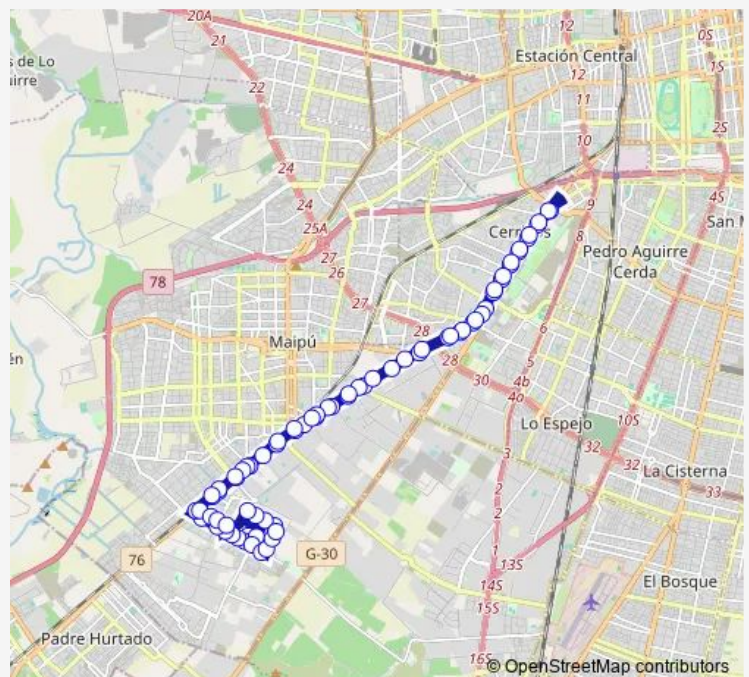

Pi325-Avenida 4 Poniente / esq. El Líbano

Pi326-Avenida 4 Poniente / esq. Marco Antonio

Pi327-Avenida 4 Poniente / esq. Av. Las Industrias

Pi328-Avenida 4 Poniente / esq. Flavio Josefo

Pi1492-Camino a Melipilla / esq. Champollion

Pi282-Camino a Melipilla / esq. Av. Los Pajaritos

Pi283-Parada / Abastible - Copec

Pi1836-Camino a Melipilla / esq. Cerro Sombrero

Route schedule

Pi1547-Judea / esq. Altura del 1500 — Pi1514-Quilín / esq. Empedrado

Monday 00:00

Tuesday 00:00

Wednesday 00:00

Thursday 00:00

Friday 00:00

Saturday —

Sunday —

Route info

Direction: Pi1547-Judea / esq. Altura del 1500

Stops: 73

Trip Duration: 1 hour 22 min

115c — Villa El Abraço - (M) Cerrillos

Pi1837-Parada / Fruna @ Camino Melipilla

Pi285-Parada / Pizarreño

Pi286-Camino a Melipilla / esq. Pitágoras