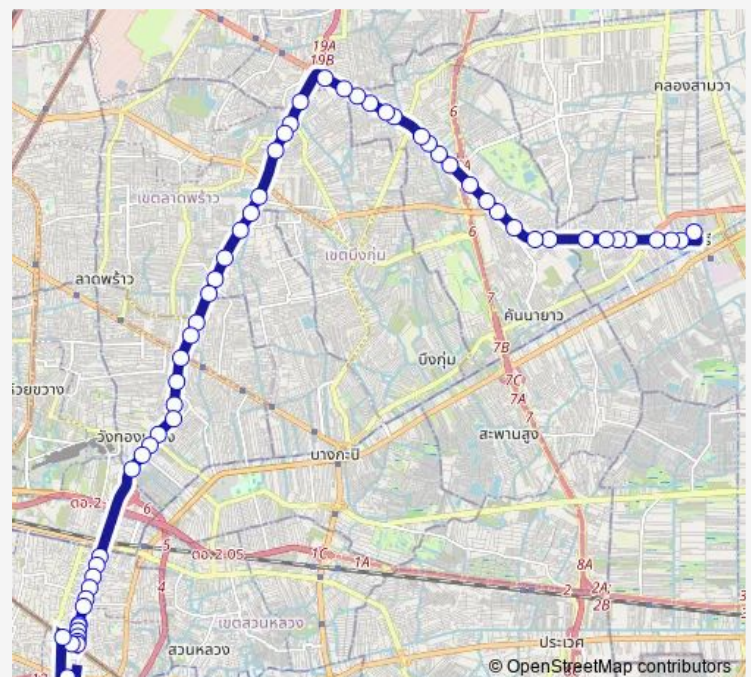

โรงพยาบาลสินแพทย์;Synphaet Hospital

ซอยรามอินทรา 50,ตรงข้ามศูนย์นิสสัน;Soi Ramintra 50

ซอยรามอินทรา 46;Soi Ramintra 46

ตรงข้ามซอยรามอินทรา 69;Soi Ramintra 69 (Opposite)

Route schedule

อู๋มีนบุรี;Bus Depot Minburi — ตรงข้ามซอยเจียรสวัสดิ์;Soi Chain Sawat (Opposite)

Monday 00:00

Tuesday 00:00

Wednesday 00:00

Thursday 00:00

Friday 00:00

Saturday 00:00

Sunday 00:00

Route info

Direction: อู๋มีนบุรี;Bus Depot Minburi

Stops: 59

Trip Duration: 1 hour 38 min

26ก — อู๋มีนบุรี - เอกมัย;Minburi - Ekamai

กม.7 รามอินทรา(ขาเข้า);Km 7 Ramintra

ซอยนวลจันทร์;Soi Nuanchan

ปั้มน้ำมันบางจาก กม.6 (รามอินทรา);Bangchak Station Km 6