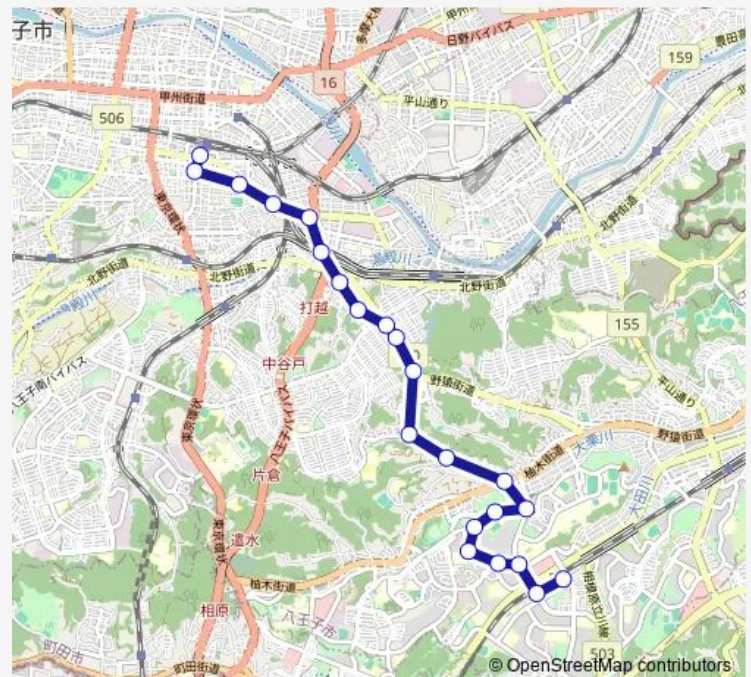

子安三丁目

Route schedule

南大沢駅 — 八王子駅南口

Monday 07:44-19:40

Tuesday 09:15-19:28

Wednesday 07:44-19:40

Thursday 07:44-19:40

Friday 09:15-19:28

Saturday 07:44-19:40

Sunday 07:44-19:40

Route info

Direction: 南大沢駅

Stops: 22

Trip Duration: 0 hour 35 min

Direction

八王子駅南口 — 南大沢駅

22 stops

[Open route schedule](#)

八王子駅南口

子安三丁目

子安一丁目

六万坊

北野天神

北野駅北口