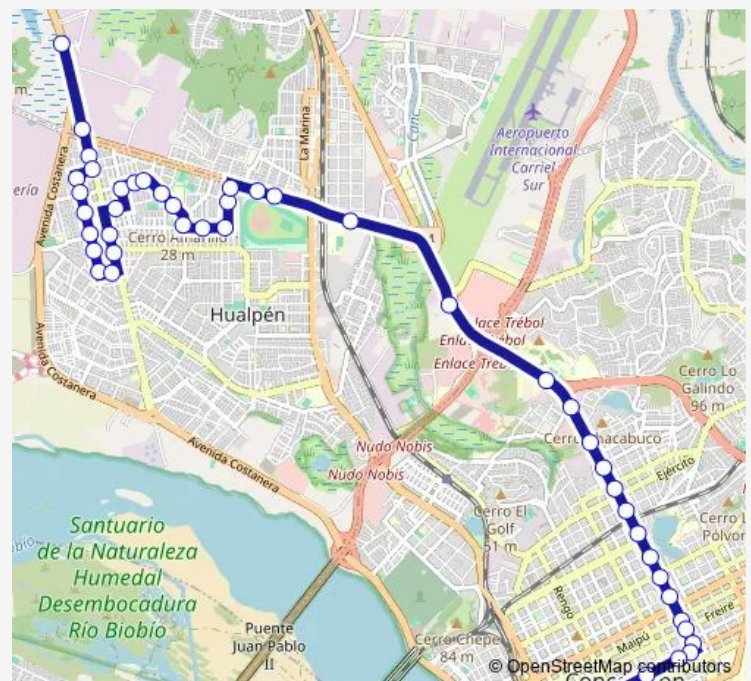

Monaco - Gran Bretaña

Gran Bretana - Cinco Nte

Gran Bretana - Finlandia / Oriente

Belgica - Bristol

Suiza - Yugoslavia

Yugoslavia - Lisboa

Yugoslavia - Oslo

Alemania - Belgica / Poniente

Sapu Hualpen

Alemania con Finlandia / Poniente

Finlandia con Altonia

Route schedule

Gran Bretana - John Dalton / Poniente — O'Higgins - entre Angol y Salas

Monday 06:00-23:30

Tuesday 06:00-23:30

Wednesday 06:00-23:30

Thursday 06:00-23:30

Friday 06:00-23:30

Saturday 06:00-23:51

Sunday 06:00-23:51

Route info

Direction: Gran Bretana - John Dalton / Poniente

Stops: 46

Trip Duration: 0 hour 48 min

42F — Concepción

Finlandia - Suecia

Suecia - Escocia / Oriente

Suecia - Milan

Las Golondrinas - Seis Pte / Sur

Las Golondrinas - Cinco Pte

O`Higgins - San Carlos / Sur

Mall Plaza Trebol / Poniente