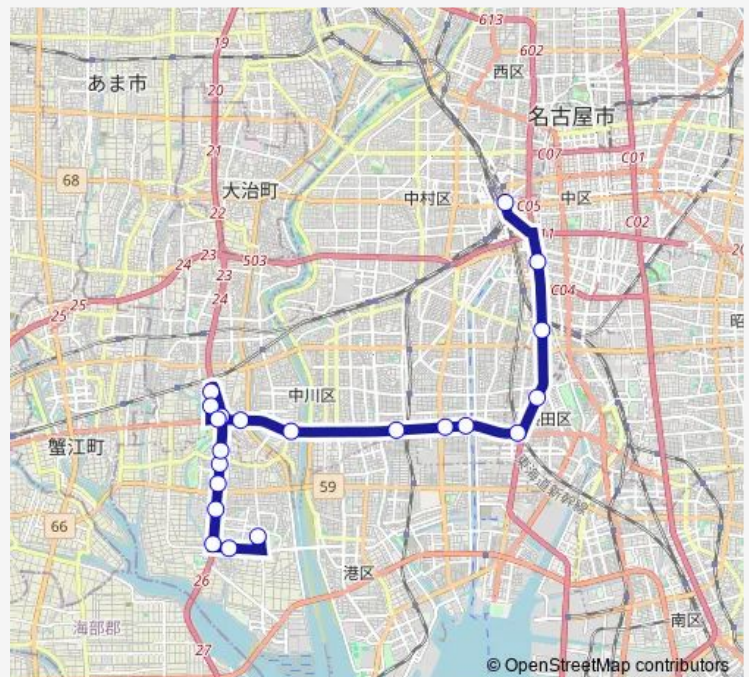

Bus 名古屋南陽線

[Go to website](#)

Direction

イオンモール名古屋茶屋 — 名古屋 (名鉄バスセンター)

21 stops

[Open route schedule](#)

イオンモール名古屋茶屋

川園

両茶橋北

南陽町

南陽中学校

八百島

蟹田

かの里住宅

豊治小学校

富田作業所

かの里

江松

一色大橋 (桑名)

東中島

中野新町

昭和橋

六番町

日比野

尾頭橋

日置橋

名古屋 (名鉄バスセンター)

Route schedule

イオンモール名古屋茶屋 — 名古屋 (名鉄バスセンター)

Monday 08:30-20:55

Tuesday 08:30-20:55

Wednesday 08:30-20:55

Thursday 08:30-20:55

Friday 08:30-20:55

Saturday 06:55-20:55

Sunday 06:55-20:55

Route info

Direction: イオンモール名古屋茶屋

Stops: 21

Trip Duration: 0 hour 59 min

■ 名古屋南陽線

BusMaps