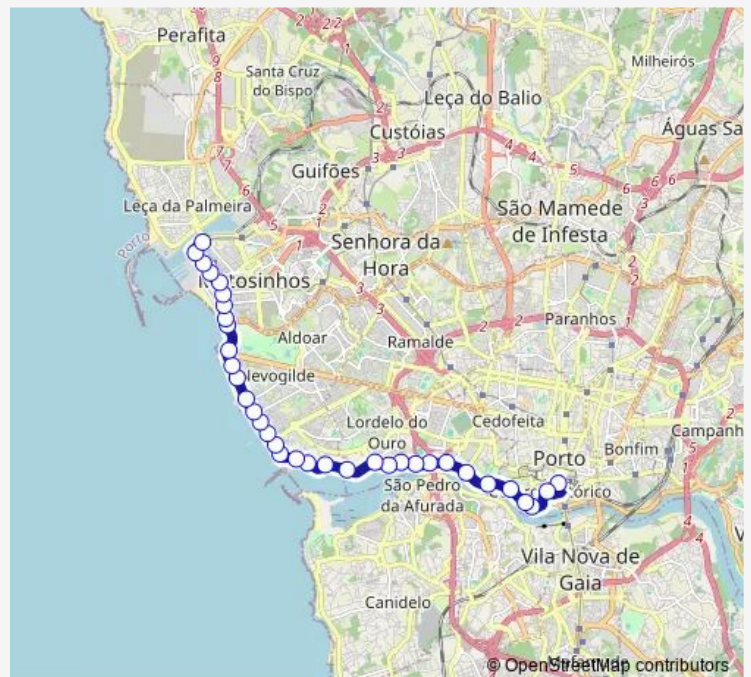

Route schedule

S.Bento — Matosinhos Mercado

Monday	06:05-24:00
Tuesday	06:05-24:00
Wednesday	06:05-24:00
Thursday	06:05-24:00
Friday	06:05-24:00
Saturday	06:05-24:00
Sunday	06:05-24:00

Route info

Direction: S.Bento

Stops: 35

Trip Duration: 0 hour 38 min

500 — Praça Liberdade - Matosinhos (Mercado)

Crasto

Molhe

Homem DO Leme

Timor

SEA Life Castelo DO Queijo

PR. Cid. Salvador

PR. Cid. Salvador

Sousa Aroso

AV. Menéres

Matosinhos Praia

Godinho

Lota

S. Pedro