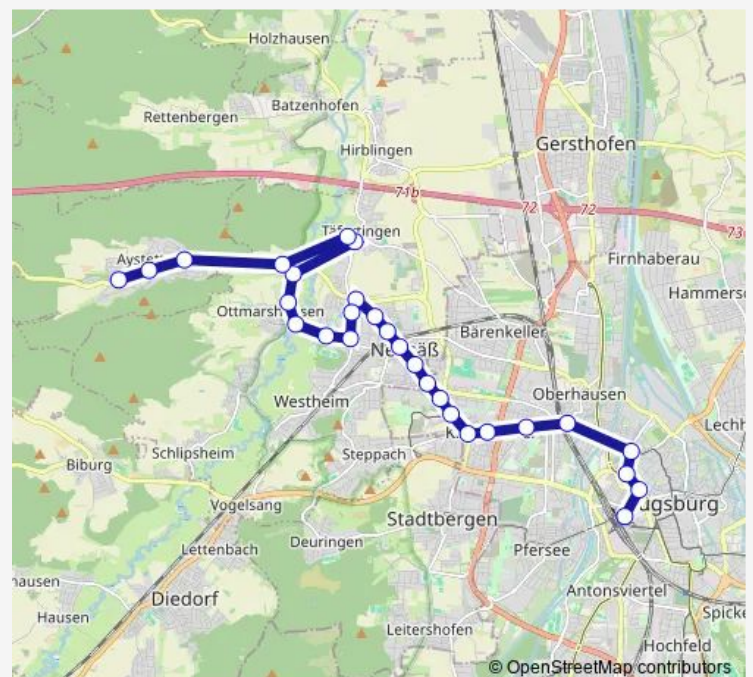

Direction

Neusäß, Schulzentrum — Aystetten, West

11 stops

[Open route schedule](#)

Neusäß, Schulzentrum

Neusäß, Gutenbergstraße

Neusäß, Titania

Neusäß, Eichenwaldschule

Ottmarshausen, Schmutterbrücke

Ottmarshausen, Mühlbachstraße

Hammel, Mühlbachstraße

Hammel, Mitte

Aystetten, Ost

Aystetten, Mitte

Aystetten, West

Route schedule

Neusäß, Schulzentrum — Aystetten, West

Monday 13:08

Tuesday 13:08

Wednesday 13:08

Thursday 13:08

Friday 13:08

Saturday —

Sunday —

Route info

Direction: Neusäß, Schulzentrum

Stops: 11

Trip Duration: 0 hour 17 min

Direction

Aystetten, West — Augsburg Hbf

26 stops

[Open route schedule](#)