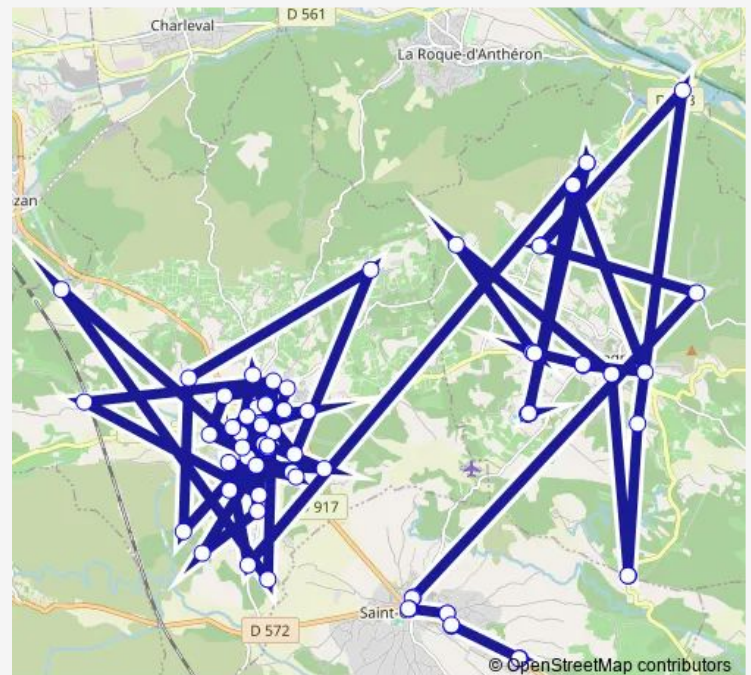

Hôtel de Ville

Jeanne d'Arc

La Gare

La Gare

L'Ensouleïado

Les Ecureuils

Les Fedons

Les Oullières

### Route schedule

Av. du 8 mai — PAE La Pile Budéou

Monday 06:30

Tuesday 06:30

Wednesday 06:30

Thursday 06:30

Friday 06:30

Saturday 06:30

### Route info

Direction: Av. du 8 mai

Stops: 69

Trip Duration: 14 hour 0 min

500 — Transports A la Demande

MFR Garachon

Monnet

Montée d'Aix

Montée d'Aix

Moulin neuf

National

Petit Croignes

Ponant

Saint Louis

Saint Louis

Saint Marc