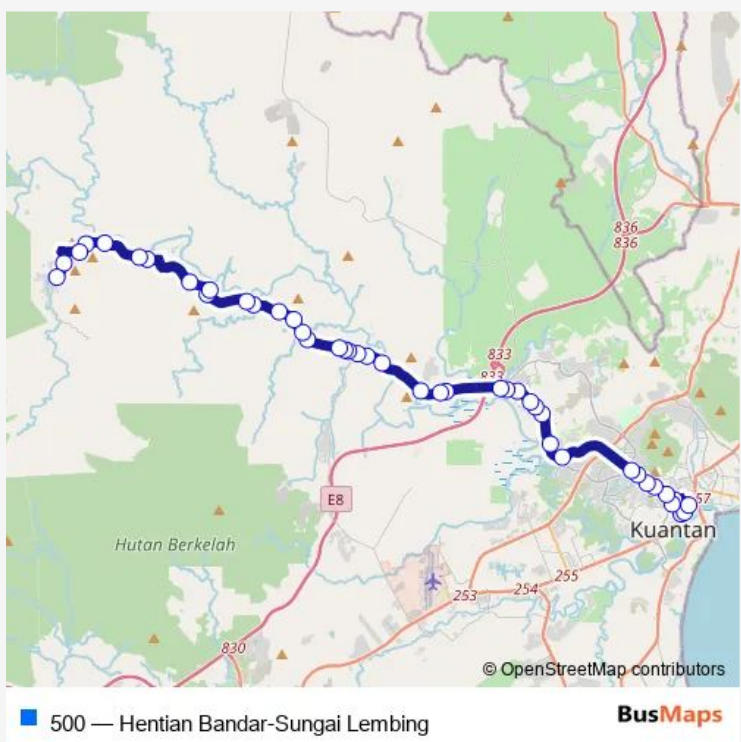

Bus 500 Hentian Bandar-Sungai Lembang

[Go to website](#)

Direction
 (M) Hentian Bandar — (M) Sungai Lembang
 43 stops
[Open route schedule](#)

- (M) Hentian Bandar
- Padang Besar MbK
- Masjid Negeri Pahang
- IBU Pejabat Polis Kontinjen Pahang
- 7 Eleven BKT Ubi
- Kospek Mpk
- Pejabat Kemas
- JKR Daerah Kuantan
- Masjid Indera Mahkota
- Indera Mahkota 8
- (M) SMK Indera Mahkota 2
- Kolej Professional Mara
- Kampung Padang
- SK Kg.Padang Jaya
- SM Pendidikan Khas Vokasional
- Gedung TEN Ten
- Kampung Padang Perdana
- Pejabat Renjer Hutan
- Simpang Bukit Kuin
- Kampung Batu Sawar
- Simpang Bukit Kuin 3

Route schedule
 (M) Hentian Bandar — (M) Sungai Lembang

Monday	06:30-11:30
Tuesday	06:30-11:30
Wednesday	06:30-11:30
Thursday	06:30-11:30
Friday	06:30-11:30
Saturday	06:30-11:30
Sunday	06:30-11:30

Route info
 Direction: (M) Hentian Bandar
 Stops: 43
 Trip Duration: 1 hour 10 min

Thursday 06:15-17:30

Friday 06:15-17:30

Saturday 06:15-17:30

Sunday 06:15-17:30

Route info

Direction: (M) Sungai Lembing

Stops: 51

Trip Duration: 1 hour 10 min