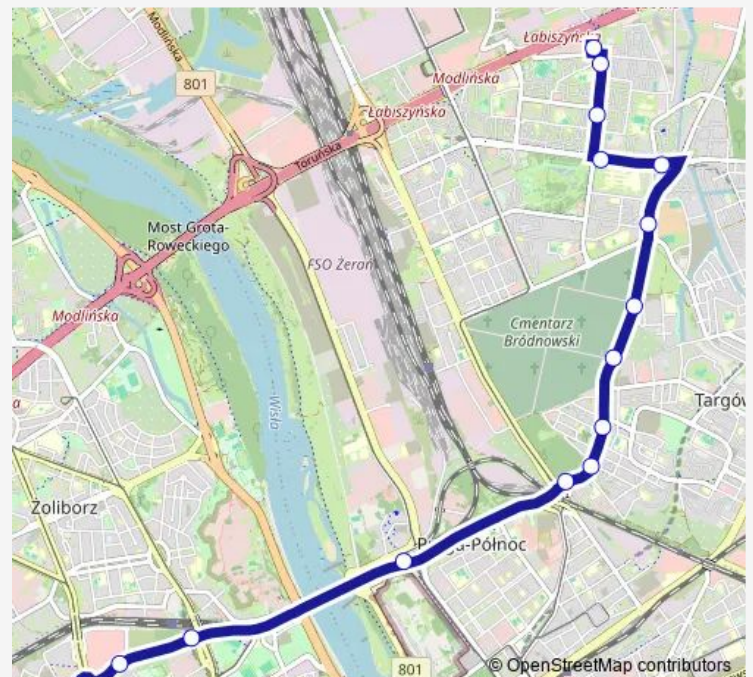

### Direction

Bródno-Podgrodzie 04 — Rondo „Radosława” 04

15 stops

[Open route schedule](#)

Bródno-Podgrodzie 04

Bródno-Podgrodzie 01

Łojewska 01

Szpital Bródnowski 02

### Route schedule

Bródno-Podgrodzie 04 — Rondo „Radosława” 04

Monday	04:32-00:02 <sup>+1</sup>
Tuesday	04:32-00:02 <sup>+1</sup>
Wednesday	04:32-00:02 <sup>+1</sup>
Thursday	04:32-00:02 <sup>+1</sup>
Friday	04:32-00:02 <sup>+1</sup>
Saturday	04:32-00:02 <sup>+1</sup>
Sunday	04:32-00:02 <sup>+1</sup>

### Route info

Direction: Bródno-Podgrodzie 04

Stops: 15

Trip Duration: 0 hour 22 min

## Direction

Rondo „Radosława” 04 — Bródno-Podgrodzie 04

16 stops

[Open route schedule](#)

Rondo „Radosława” 04

Rondo „Radosława” 03

Baseny Inflancka 01

Dw. Gdański 03