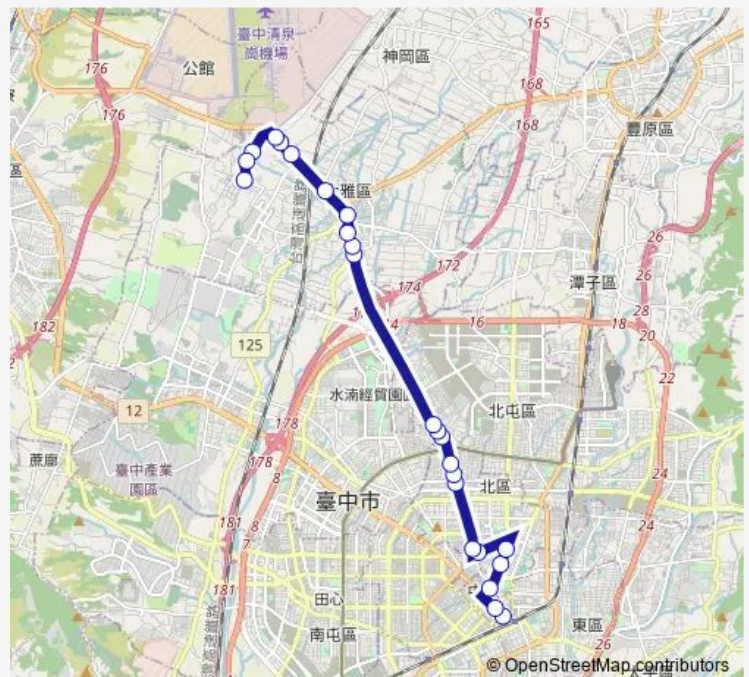

Tc_光大里

Tc_一心市場

Tc_中友百貨

Route schedule

Tc_忠義里(中科實驗高中) — Tc_第一廣場

Monday 06:00-06:30

Tuesday 06:00-06:30

Wednesday 06:00-06:30

Thursday 06:00-06:30

Friday 06:00-06:30

Saturday —

Sunday —

Route info

Direction: Tc_忠義里(中科實驗高中)

Stops: 25

Trip Duration: 0 hour 48 min

500 — 500_忠義里_臺中車站

BusMaps

Tc_國立臺中科技大學

Tc_光復國小(三民路)

Tc_臺中州廳

Tc_第一廣場

Direction

Tc_臺中車站(臺灣大道) — Tc_忠義里(中科實驗高中)

24 stops

[Open route schedule](#)

Tc_臺中車站(臺灣大道)

Tc_彰化銀行(臺灣大道)

Tc_光復國小(三民路)

Tc_國立臺中科技大學

Tc_中友百貨

Tc_光大里