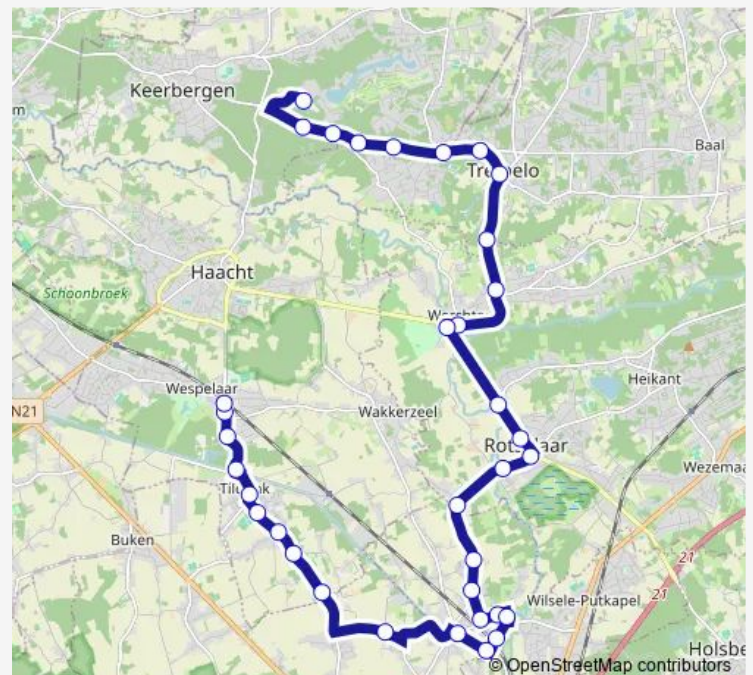

### Route schedule

Wespelaar Station — Keerbergen Atheneum

Monday 07:10

Tuesday 07:10

Wednesday 07:10

Thursday 07:10

Friday 07:10

Saturday —

### Route info

Direction: Wespelaar Station

Stops: 35

Trip Duration: 0 hour 43 min

500 — Keerbergen - Wespelaar

Rotselaar Gemeentehuis

Rotselaar Waranda

Werchter De Brug

## Route schedule

Keerbergen Atheneum — Wespelaar Station

Monday 12:07-16:10

Tuesday 12:07-16:10

Wednesday 12:07

Thursday 12:07-16:10

Friday 12:07-16:10

Saturday —

## Route info

Direction: Keerbergen Atheneum

Stops: 35

Trip Duration: 0 hour 49 min

Herent Zijpstraat

Tildonk Grens

Tildonk Terbankstraat

Tildonk Mortelstraat