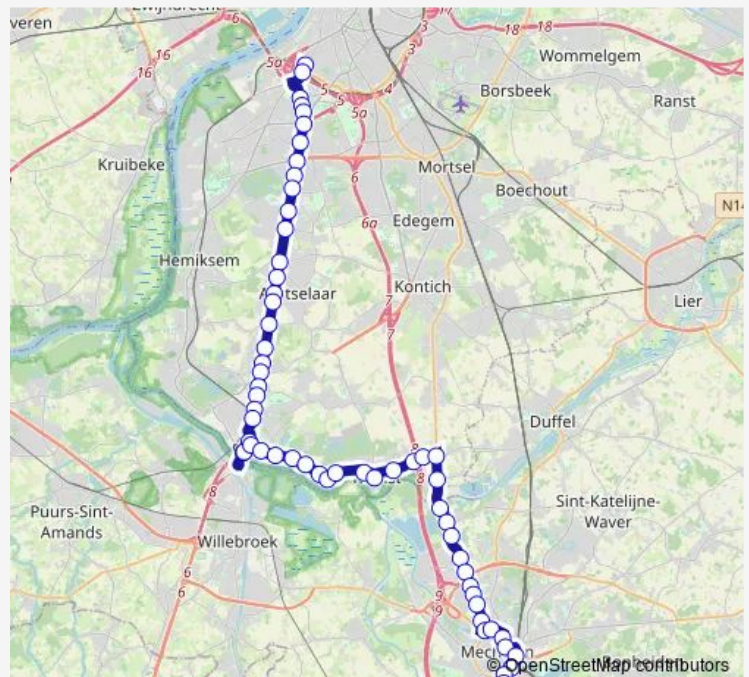

Sint-Katelijne-Waver Kouterdreef

Mechelen Walemstraat

Walem Fort

Walem Kerk

Walem Baron Coppenslaan

Rumst Varenstraat

Rumst Vosberg

Rumst P+R Carpool E19

Rumst Hof Ten Eiken

Route schedule

Mechelen Station perron 10 — Antwerpen Zuid perron 3b

Monday —

Tuesday —

Wednesday —

Thursday —

Friday 18:05-23:10

Saturday 07:05-23:10

Sunday 07:05-23:15

Route info

Direction: Mechelen Station perron 10

Stops: 62

Trip Duration: 1 hour 14 min

500 — Antwerpen - Boom - Rumst - Mechelen

Rumst Ekkersgatstraat

Rumst Busstation

Rumst Catenberg

Terhagen Nieuwstraat

Terhagen Kerk

Terhagen Molleveld

Boom Bosstraat

Boom Schorre

Boom De Schorre