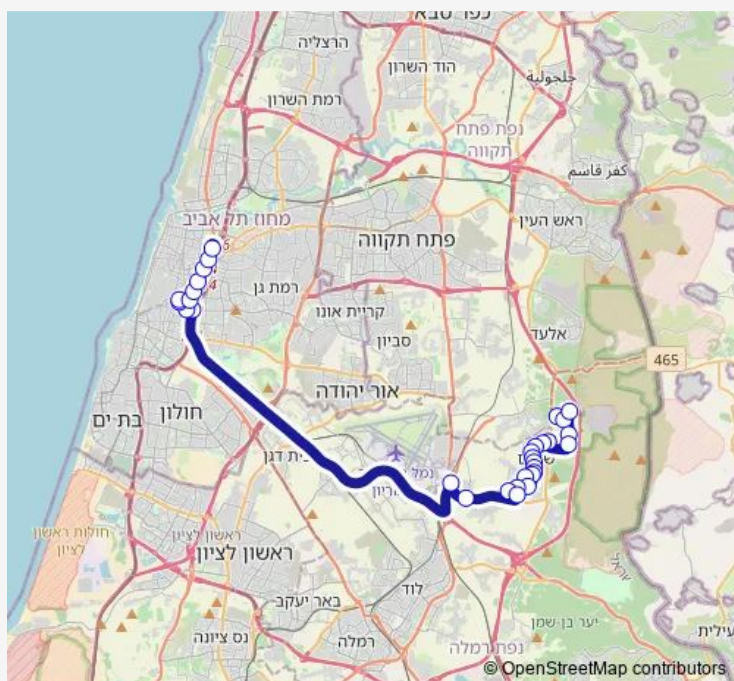

שד. עמק איילון/מודיעים

כפר טרומן

צומת אל על

Route schedule

מסוף שוהם — ת. רכבת תל אביב - סבידור/חנה וסע

Monday	—
Tuesday	—
Wednesday	—
Thursday	—
Friday	—
Saturday	19:00-23:00
Sunday	—

Route info

Direction: מסוף שוהם

Stops: 29

Trip Duration: 0 hour 50 min

500 — מסוף שוהם-שוהם<->ת. רכבת תל אביב - סבידור/חנה
וסע-תל אביב יפו-10 BusMaps

מחלף לה גווארדייה

הרכבת/המסגר

הרכבת/סלומון

דרך מנחם בגין/הרכבת

ישראל טל/המסגר

יגאל אלון/דרך השלום

גשר דוד שיפמן /דרך מנחם בגין

ת. רכבת תל אביב - סבידור/חנה וסע

Direction

מסוף שוהם — A ת. רכבת תל אביב- סבידור/רציפים

35 stops

[Open route schedule](#)

A ת. רכבת תל אביב- סבידור/רציפים