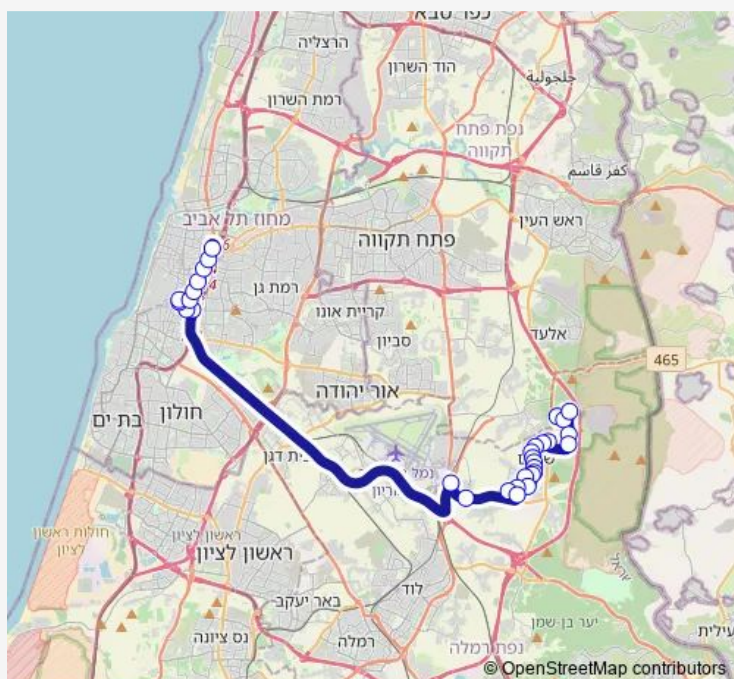

שד. עמק איילון/מודיעים

כפר טרומן

צומת אל על

Route schedule

מסוף שוהם — ת. רכבת תל אביב - סבידור/חנה וסע

Monday	—
Tuesday	—
Wednesday	—
Thursday	—
Friday	—
Saturday	18:30-23:00
Sunday	—

Route info

Direction: מסוף שוהם

Stops: 29

Trip Duration: 0 hour 50 min

מחלף לה גווארדייה

הרכבת/המסגר

הרכבת/סלומון

דרך מנחם בגין/הרכבת

ישראל טל/המסגר

יגאל אלון/דרך השלום

גשר דוד שיפמן /דרך מנחם בגין

ת. רכבת תל אביב - סבידור/חנה וסע

Direction

מסוף שוהם — A ת. רכבת תל אביב- סבידור/רציפים

35 stops

[Open route schedule](#)

A ת. רכבת תל אביב- סבידור/רציפים

מתחם מידטאון/דרך מנחם בגין