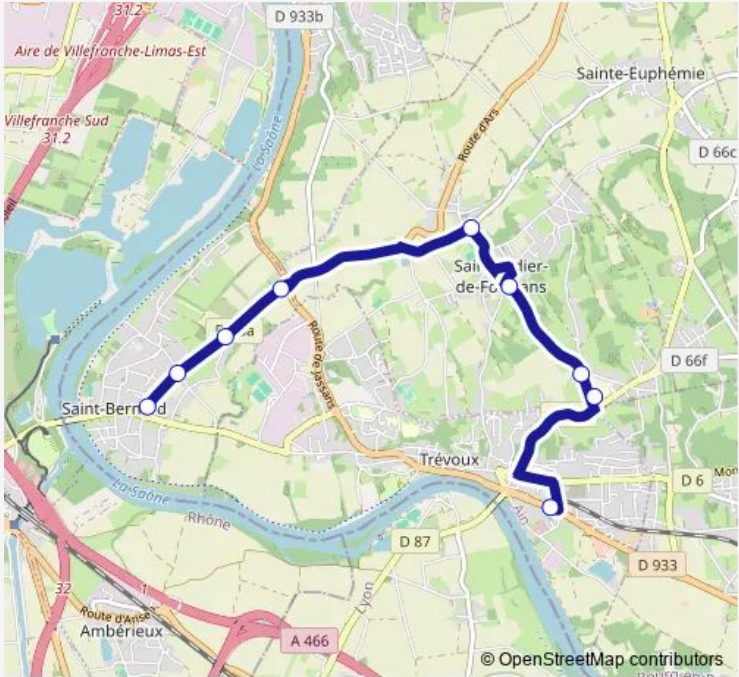

**School Bus 500 ST Bernard - Sddf J. Moulin ET Trevoux Sidoine**

[Go to website](#)

**Direction**  
 Trevoux - Centre Sidoine — Saint Bernard - Carre  
 9 stops  
[Open route schedule](#)

- Trevoux - Centre Sidoine
- Saint Didier DE Formans - College Jean Moulin
- Saint Didier DE Formans - LA Croix DES Bruyeres
- Saint Didier DE Formans - Eglise
- Saint Didier DE Formans - Moulin Rochefort
- Saint Bernard - LES Grandes Bruyeres
- Saint Bernard - Bois DE Lys
- Saint Bernard - Erables
- Saint Bernard - Carre

**Route schedule**  
 Trevoux - Centre Sidoine — Saint Bernard - Carre

Monday	17:05
Tuesday	17:05
Wednesday	12:30
Thursday	17:05
Friday	17:05
Saturday	—
Sunday	—

**Route info**  
 Direction: Trevoux - Centre Sidoine  
 Stops: 9  
 Trip Duration: 0 hour 16 min

## Direction

Trevoux - Centre Sidoine — Saint Didier DE Formans - LA Croix DES Bruyeres

8 stops

[Open route schedule](#)

Trevoux - Centre Sidoine

Saint Bernard - Carre

Saint Bernard - Erables

Saint Bernard - Bois DE Lys

## Route info

Direction: Trevoux - Centre Sidoine

Stops: 8

Trip Duration: 0 hour 20 min