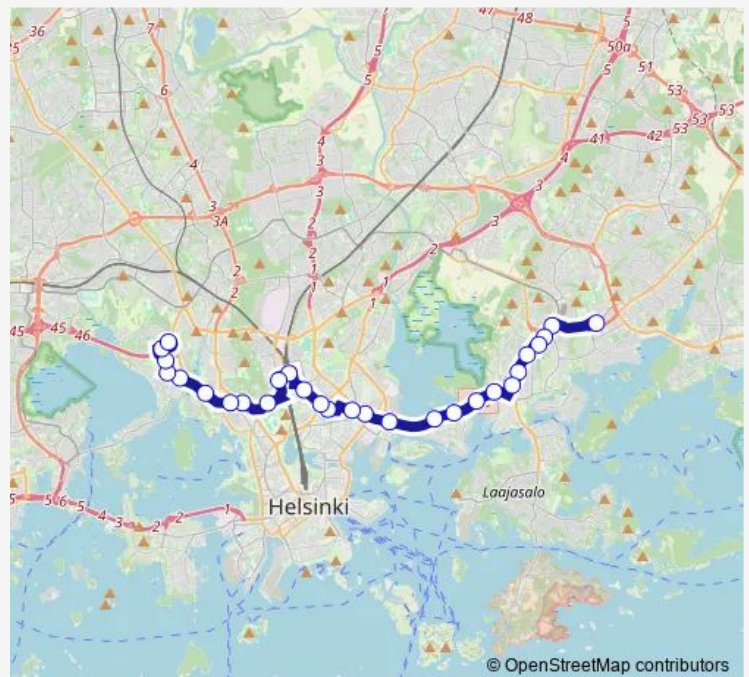

Thursday 05:01-23:50

Friday 05:01-23:50

Saturday 06:06-23:48

Sunday 06:06-23:49

Route info

Direction: Munkkivuoren ostosk.

Stops: 28

Trip Duration: 0 hour 43 min

■ 500 — Itäkeskus(M)-Pasila-Munkkivuori

BusMaps

Puusepänportti

Asentajanpuisto

Valurinkatu

Muuntajankatu

Pikkupurontie

Roihupelto