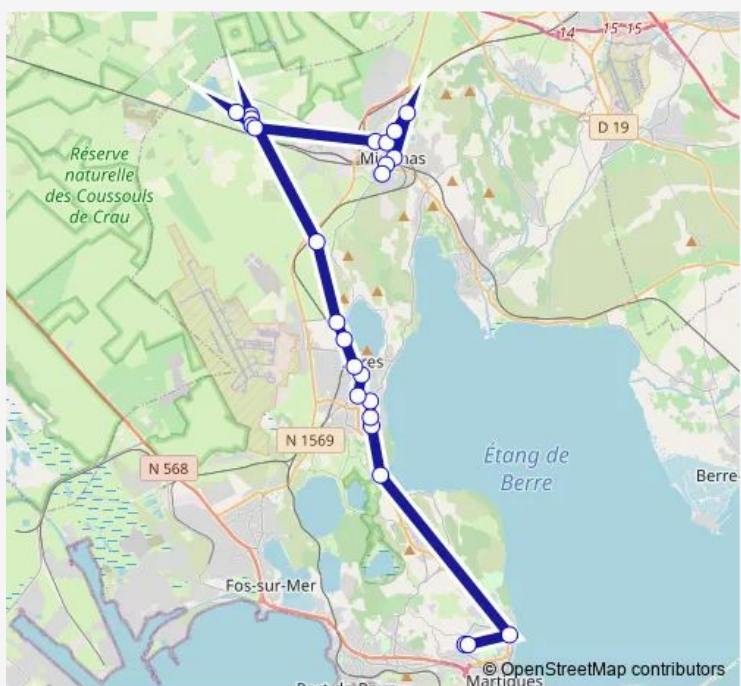

Bus 500 Martigues Lurçat - Miramas Chalve

[Go to website](#)

Direction
 Lycée Jean Lurçat — Marius Chalve
 25 stops
[Open route schedule](#)

- Lycée Jean Lurçat
- Brise Lame
- Lycée Paul Langevin
- Ranquet
- Les Pignes
- Les 4 Vents
- Cec
- Lycée Rimbaud
- Gare Routière
- Les Carmes
- Les Cyprès
- Les Bellons
- Mas Rose
- Calameau
- Pommiers
- Piboules Entressen
- Gros Chêne
- Lou Blagaire
- Chantegrive
- Fontlongue
- Gendarmerie

Route schedule
 Lycée Jean Lurçat — Marius Chalve

| | |
|-----------|-------------|
| Monday | 17:05-18:05 |
| Tuesday | 17:05-18:05 |
| Wednesday | 12:35 |
| Thursday | 17:05-18:05 |
| Friday | 17:05-18:05 |
| Saturday | — |
| Sunday | — |

Route info
 Direction: Lycée Jean Lurçat
 Stops: 25
 Trip Duration: 1 hour 21 min

500 — Martigues Lurçat - Miramas Chalve **BusMaps**

Les Terrasses

Briand Centre Ville

Gare SnCF

Marius Chalve

Direction

Lycée Jean Lurçat — Marius Chalve

24 stops

[Open route schedule](#)

Lycée Jean Lurçat

Lycée Paul Langevin

Ranquet

Les Pignes

Les 4 Vents

Cec