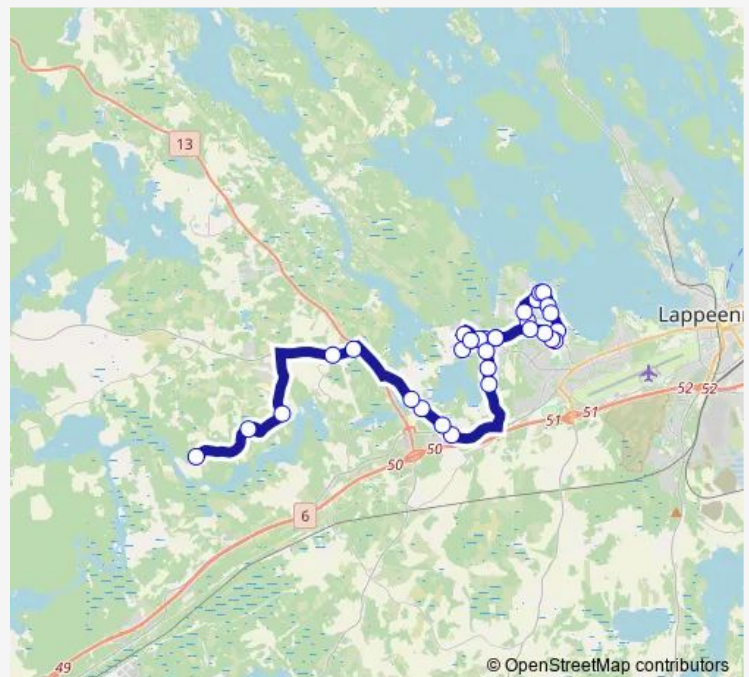

Wednesday 13:10-15:10

Thursday 13:10-15:10

Friday 13:10-15:10

Saturday —

Sunday —

Route info

Direction: Ruoholampi

Stops: 32

Trip Duration: 0 hour 40 min

500 — Turkkila-Rutola-Sammonlahti

BusMaps

Tilsalankatu 25-27 E

Tilsalankatu-Vanhapellonkatu E

Salpausselänkatu L

Vanha Mikkelintie 10 keskustasta

Vanha Rutolantie 90 keskustasta