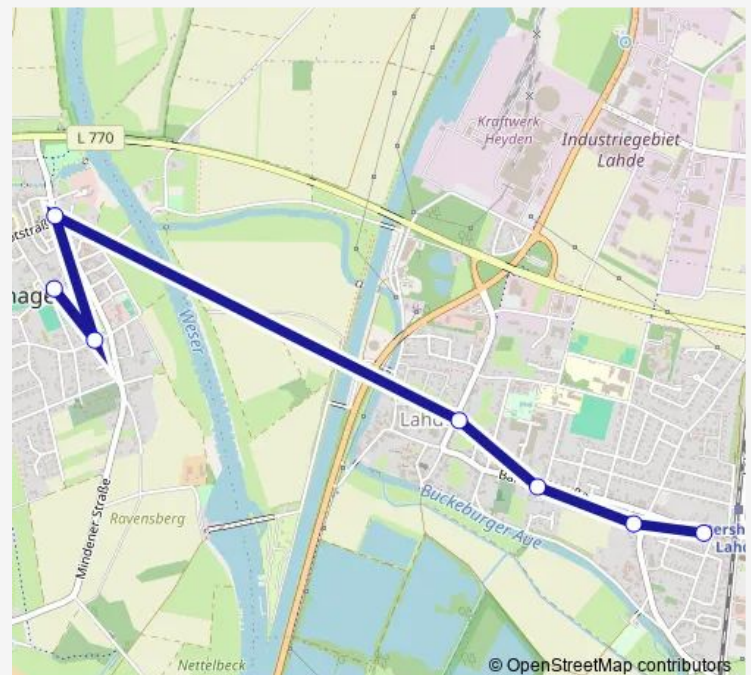

Direction

Pe-Lahde, Bahnhof — Petershagen, Marktplatz

7 stops

[Open route schedule](#)

Pe-Lahde, Bahnhof

Pe-Lahde, Bismarckplatz

Pe-Lahde, Schulstraße

Pe-Lahde, Nienburger Straße

Thursday —

Friday 07:28-18:28

Saturday 08:28-14:28

Sunday —

Route info

Direction: Pe-Lahde, Bahnhof

Stops: 7

Trip Duration: 0 hour 10 min

Direction

Petershagen, Marktplatz — Pe-Lahde, Bahnhof

7 stops

[Open route schedule](#)

Petershagen, Marktplatz

Petershagen, Heldenhain

Petershagen, Rathaus

Pe-Lahde, Nienburger Straße

Pe-Lahde, Schulstraße

Pe-Lahde, Bismarckplatz

Pe-Lahde, Bahnhof

Route schedule

Petershagen, Marktplatz — Pe-Lahde, Bahnhof

Monday	07:14-18:44
Tuesday	07:14-18:44
Wednesday	—
Thursday	—
Friday	07:14-18:44
Saturday	08:44-13:44
Sunday	—