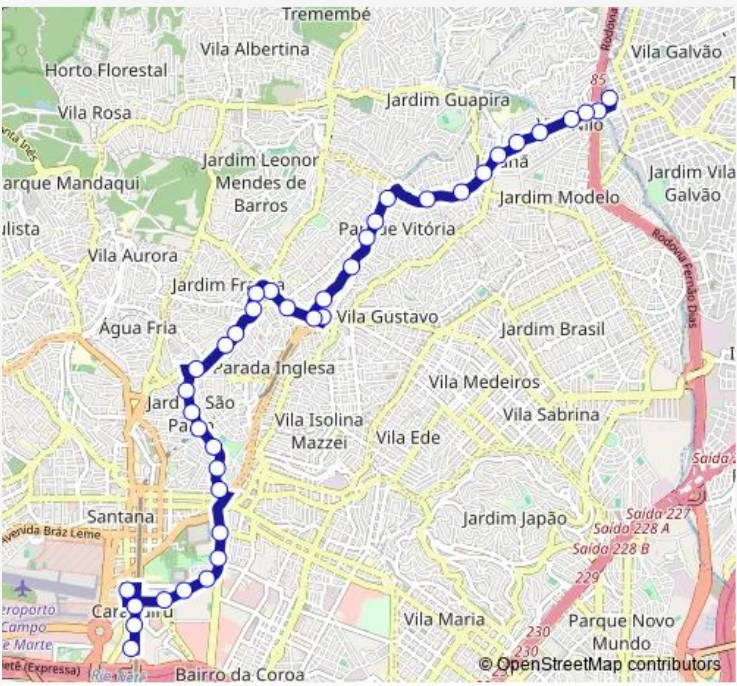

**Bus 500 Guarulhos (Terminal Metropolitano Vila Galvao) -
SAO Paulo (Terminal Rodoviario Tiete)**

[Go to website](#)

Direction
Terminal Metropolitano Vila Galvao — Rua Marechal Odylio Denys 140 - Santana Sao Paulo - SP 01142 Brasil

39 stops

[Open route schedule](#)

- Terminal Metropolitano Vila Galvao
- Rua Cirene de Oliveira Laet 1101
- R. Cirene de Oliveira Laet 916 - Vila Nilo Sao Paulo - SP 02279-010 Brasil
- R. Cirene De Oliveira Laet 731 - Vila Nilo Sao Paulo - SP 02278-020 Brasil
- R. Cirene de Oliveira Laet 321 - Vila Nilo Sao Paulo - SP 02279-010 Brasil
- Rua Cirene de Oliveira Laet - Guapira Sao Paulo - SP 02278-000 Brasil
- R. Dr. Carlos Bastos Aranha 61 - Vila Nilo Sao Paulo - SP 02278-010 Brasil
- R. Benjamim Pereira - Guapira Sao Paulo - SP 02274-090 Brasil
- Rua Benjamin Pereira 695
- R. Benjamim Pereira 245 - Vila Nelson Sao Paulo - SP 02274-000 Brasil
- Avenida Doutor Antonio Maria Laet (oposto ao n 1740)
- Av. Dr. Antonio Maria Laet 1428 - Vila Mazzei Sao Paulo - SP 02269 Brasil
- Avenida Doutor Antonio Maria Laet 1130
- Avenida Doutor Antonio Maria Laet 712
- Avenida Doutor Antonio Maria Laet 253
- R. Paranabi 238 - Vila Gustavo Sao Paulo - SP 02307-120 Brasil

Route schedule
Terminal Metropolitano Vila Galvao — Rua Marechal Odylio Denys 140 - Santana Sao Paulo - SP 01142 Brasil

Monday	06:20-22:15
Tuesday	06:20-22:15
Wednesday	06:20-22:15
Thursday	06:20-22:15
Friday	06:20-22:15
Saturday	—
Sunday	—

Route info
Direction: Terminal Metropolitano Vila Galvao
Stops: 39
Trip Duration: 0 hour 40 min

500 — Guarulhos (Terminal Metropolitano Vila Galvao) - SAO Paulo (Terminal Rodoviario Tiete) **BusMaps**

Avenida Tucuruvi 833 (Estacao Tucuruvi do Metro)