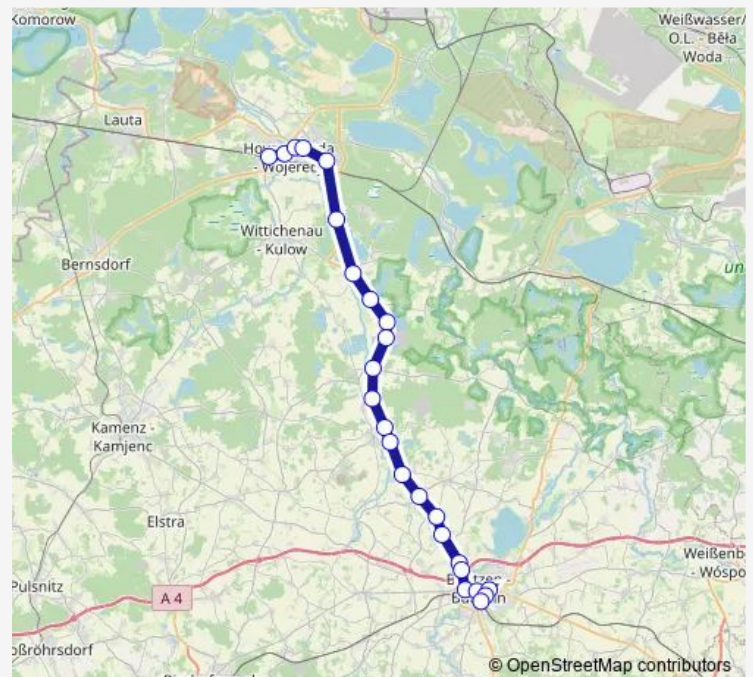

### Route schedule

Bautzen August-Bebel-PI (Zob) — Hoyerswerda Bahnhof

Monday 06:10-05:53

Tuesday 06:10-05:53

Wednesday 06:10-05:53

Thursday 06:10-05:53

Friday 06:10-05:53

Saturday —

### Route info

Direction: Bautzen August-Bebel-PI (Zob)

Stops: 28

Trip Duration: 1 hour 11 min

500

BusMaps

Groß Särchen Cafe

Maukendorf B 96