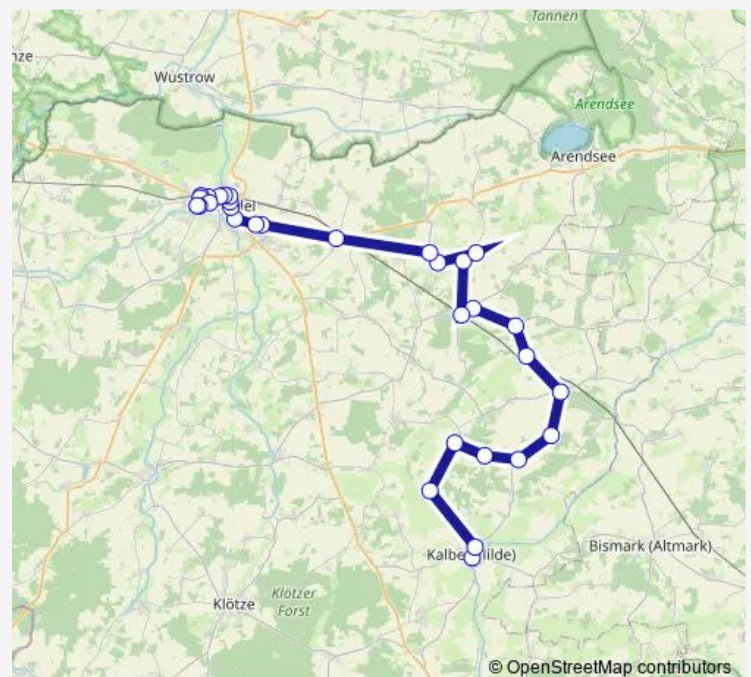

Thursday 05:50-21:18

Friday 05:50-21:18

Saturday 07:18-21:18

Sunday 09:18-21:18

Route info

Direction: Kalbe (Milde), Schule

Stops: 31

Trip Duration: 1 hour 13 min

500

Salzwedel, Grundschule Lessing

Salzwedel, Zob

Salzwedel, Bahnhofstr.

Salzwedel, Schwimmhalle

Salzwedel, Ecke Brewitzstr.

Salzwedel, Uelzener Str.

Salzwedel, Lüneburger Str.

Salzwedel, Dreiländereck

Salzwedel, Sportplatz

Salzwedel, Reitstadion

Direction

Salzwedel, Reitstadion — Kalbe (Milde), Zob

32 stops

[Open route schedule](#)

Salzwedel, Reitstadion