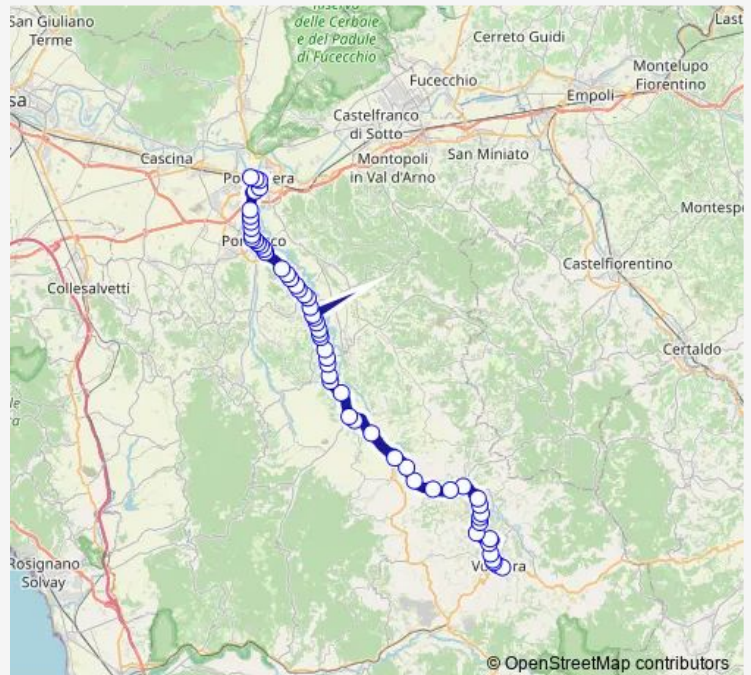

**Direction**

Pontedera Corsia 1 — Volterra

64 stops

[Open route schedule](#)

Pontedera Corsia 1

V.Le Della Repubblica

V.Le Risorgimento Scuola

Ospedale

Capannoli

Route schedule

Pontedera Corsia 1 — Volterra

Monday	07:50
Tuesday	07:50
Wednesday	07:50
Thursday	07:50
Friday	07:50
Saturday	07:50
Sunday	—

Route info

Direction: Pontedera Corsia 1

Stops: 64

Trip Duration: 1 hour 25 min

500 — Volterra-Pontedera

Capannoli V.Volterrana 350 (Farmacia)

Capannoli Srt 439 Km 70,240

Capannoli V.Volterrana Boschetto

Selvatelle V.Volterrana Fr 1

Selvatelle V.Volterrana Fr Distr.

Selvatelle V.Volterrana 38