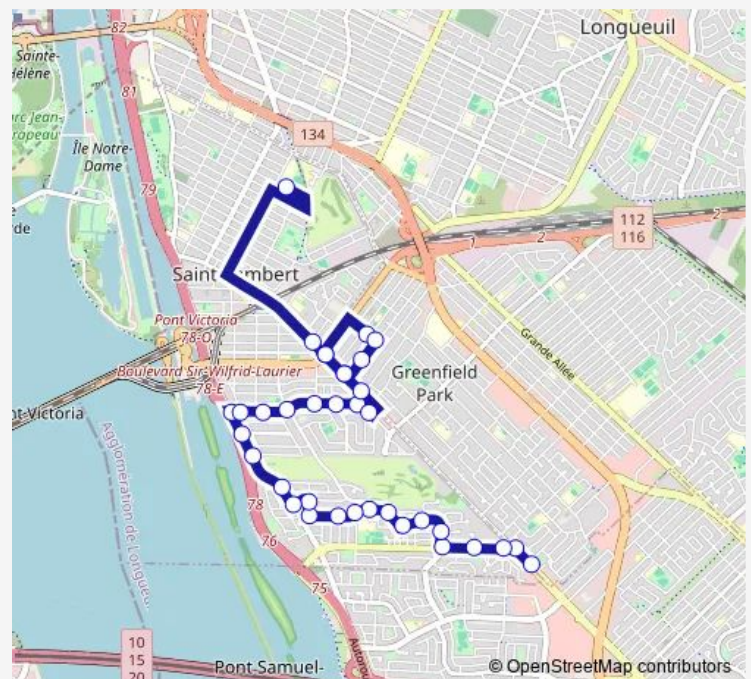

du Béarn / de Charente

du Béarn / de Gascogne

du Béarn / du Languedoc

du Languedoc / de Normandie

de Normandie / Riverside

Riverside / Passage piétonnier

Riverside / de Bolton

Riverside / de Montrose

Thursday 08:33

Friday 08:33

Saturday —

Sunday —

Route info

Direction: Victoria / Morley

Stops: 36

Trip Duration: 0 hour 27 min

Direction

de Brixton / École St-Lambert International — Victoria / Morley

35 stops

[Open route schedule](#)

de Brixton / École St-Lambert International

Victoria / Hickson

Victoria / Sir-Wilfrid-Laurier

André-Charpentier / Roy