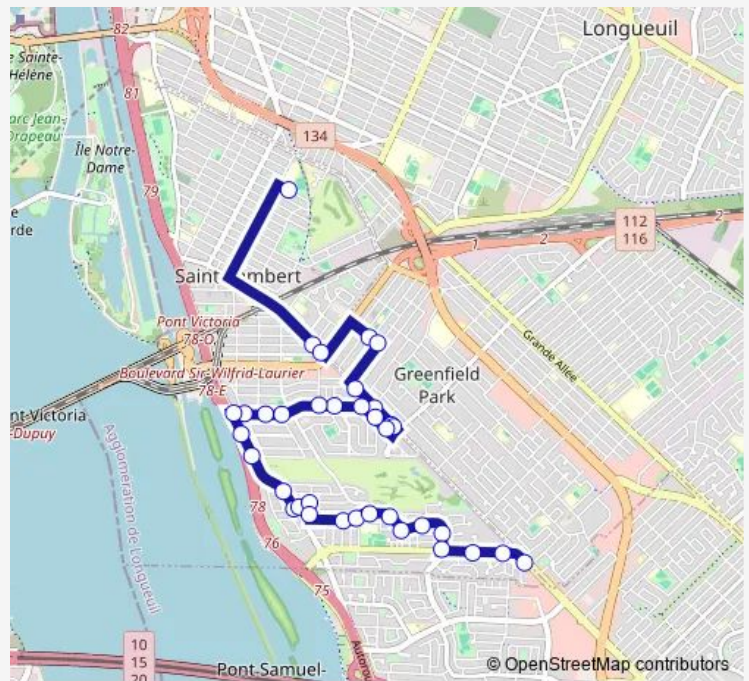

av. Alexandra et av. Casgrain

av. Alexandra et civique 230

av. Alexandra et Osborne

av. Alexandra et Riverside

Riverside et boul. de Montrose

Riverside et av. de Bolton

Route schedule

av. de Brixton et École secondaire Saint-Lambert International High School — av. Victoria et Morley

Monday	15:50
Tuesday	15:50
Wednesday	15:50
Thursday	15:50
Friday	15:50
Saturday	—
Sunday	—

Route info

Direction: av. de Brixton et École secondaire Saint-Lambert International High School

Stops: 36

Trip Duration: 0 hour 29 min

500 — École Saint-Lambert International High School

Riverside et Passage piétonnier

Riverside et av. de Normandie

av. de Normandie et Riverside

av. de Normandie et du Languedoc

du Languedoc et av. du Béarn

Stops: 36

Trip Duration: 0 hour 27 min

av. Alexandra et av. Wickham

av. Alexandra et Clack

av. Victoria et ch. Saint-Charles

av. Victoria et King-Edward

av. Victoria et av. de Rothesay

av. Victoria et Saint-Louis