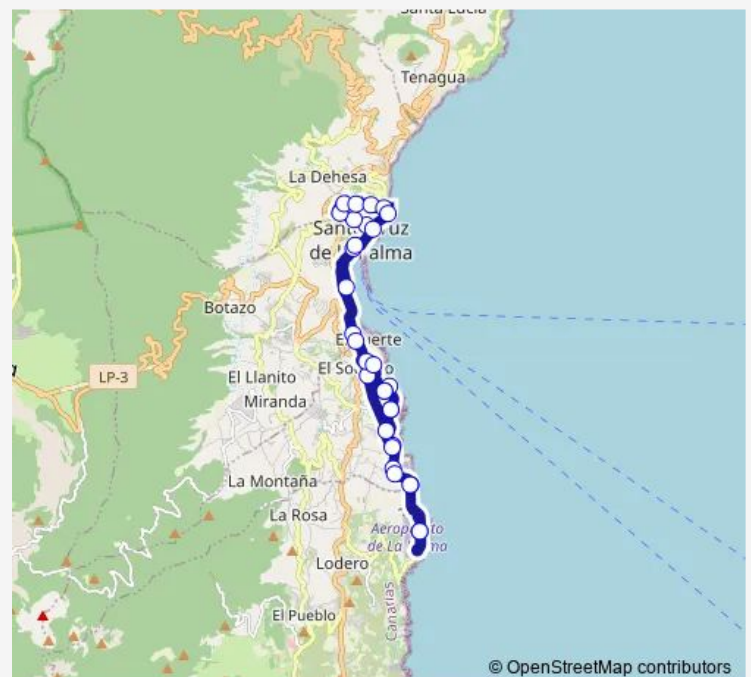

Playa Los Cancajos

Centro Cancajos

La Farmacia

Risco Alto

El Cantillo

Unelco B

Playa Bajamar

Parada Norte

### Route schedule

Aeropuerto — Aeropuerto

Monday 06:30-22:45

Tuesday 06:30-22:45

Wednesday 06:30-22:45

Thursday 06:30-22:45

Friday 06:30-22:45

Saturday 06:30-22:45

### Route info

Direction: Aeropuerto

Stops: 31

Trip Duration: 0 hour 39 min

© OpenStreetMap contributors

500 — Aeropuerto - S/C Palma

BusMaps

Parada Sur