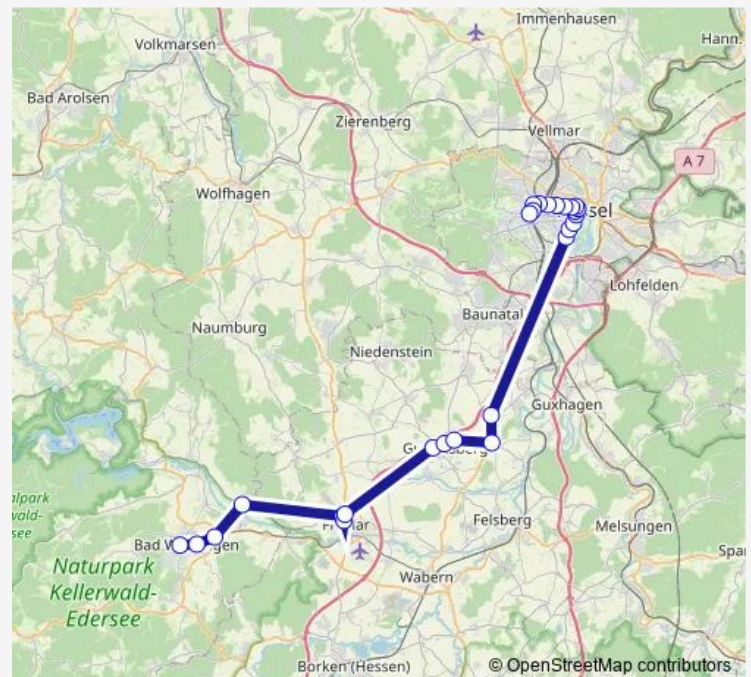

Friday 06:42-07:42

Saturday —

Sunday —

Route info

Direction: Gudensberg Rathaus

Stops: 12

Trip Duration: 0 hour 34 min

500

BusMaps

Direction

Gudensberg Rathaus — Kassel Bahnhof Wilhelmshöhe

19 stops

[Open route schedule](#)

Gudensberg Rathaus

Gudensberg Kasseler Straße

Gudensberg-Deute Mitte