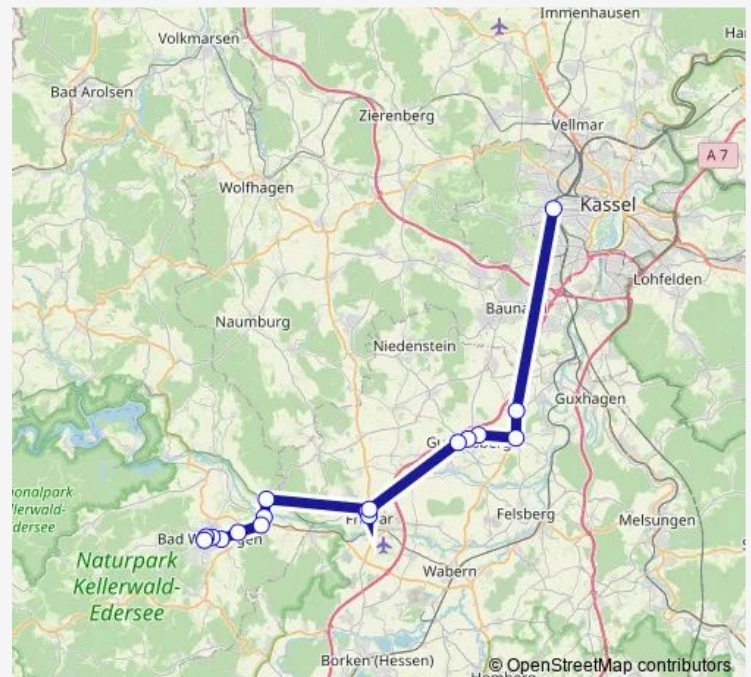

Friday 06:42-07:42

Saturday —

Sunday —

Route info

Direction: Gudensberg Rathaus

Stops: 12

Trip Duration: 0 hour 34 min

500

Direction

Gudensberg Rathaus — Kassel Bahnhof Wilhelmshöhe

19 stops

[Open route schedule](#)

Gudensberg Rathaus

Gudensberg Kasseler Straße

Gudensberg-Deute Mitte

Gudensberg-Dissen Ost