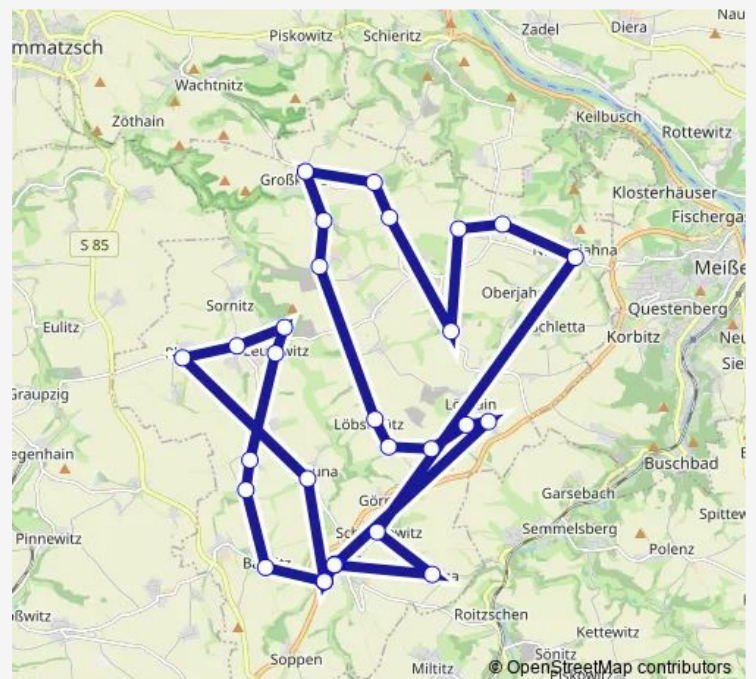

Niederjahna

Sieglitz

Neumohlis

Mehren (b Meißen)

Abzweig Neumohlis

Pröda bei Kagen

Großkagen

Kleinkagen

### Route schedule

Krögis Norma — Krögis Ringstraße

Monday —

Tuesday 10:40

Wednesday —

Thursday —

Friday 10:40

Saturday —

### Route info

Direction: Krögis Norma

Stops: 30

Trip Duration: 1 hour 4 min

■ 500

Planitz

Deila

Leutewitz (b Meißen)

## Route schedule

Niederjahna — Krögis Ringstraße

Monday

—

Tuesday

09:00

Wednesday

—