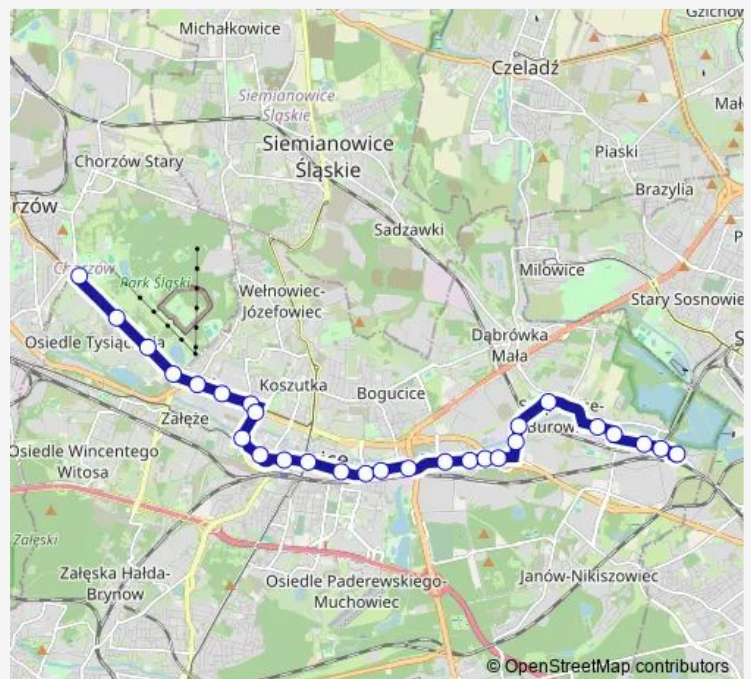

Dąb Silesia City Center

Dąb Kościół

Park Śląski Wesole Miasteczko

**Route schedule**

Zawodzie Zajezdnia Dysp. [tech] — Chorzów Stadion Śląski Pętla Zach.

Monday	—
Tuesday	—
Wednesday	—
Thursday	04:22-20:29
Friday	—
Saturday	—
Sunday	—

**Route info**

Direction: Zawodzie Zajezdnia Dysp. [tech]

Stops: 23

Trip Duration: 0 hour 36 min

Park Śląski Ogród Zoologiczny

Park Śląski Wejście Główne

Chorzów Stadion Śląski Pętla Zach.

**Direction**

Zawodzie Centrum Przesiadkowe — Zawodzie Zajezdnia

2 stops

[Open route schedule](#)

Zawodzie Centrum Przesiadkowe

Zawodzie Zajezdnia

## Route info

Direction: Zawodzie Centrum Przesiadkowe

Stops: 2

Trip Duration: 0 hour 1 min