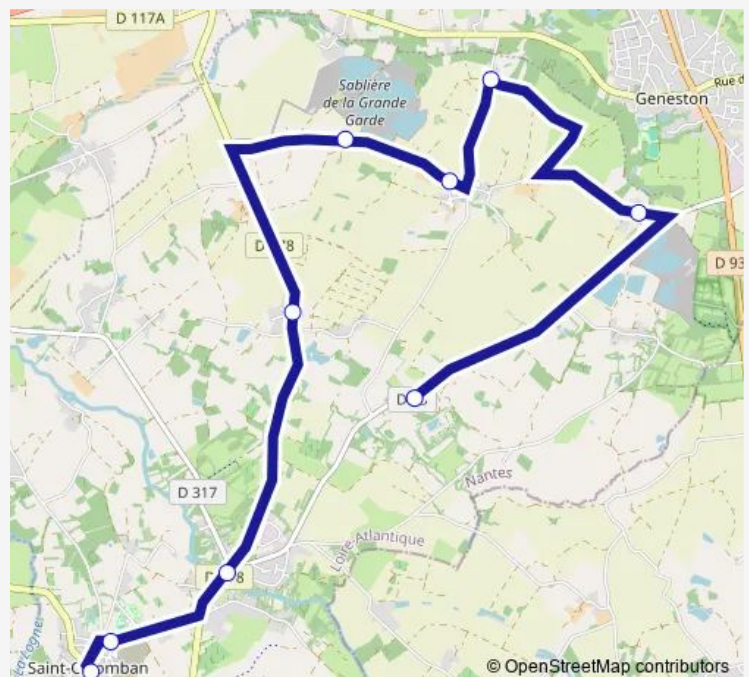

Lande la - St Colomban

Breil le - St Colomban

Plissonniere la - St Colomban

Pont James Haut - St Colomban

Ec Priv St Louis - St Colomban

Ec Publ J. Prévert - St Colomban

Route schedule

Carf le Forcin - St Colomban — Ec Publ J. Prévert - St Colomban

Monday 08:03

Tuesday 08:03

Wednesday —

Thursday 08:03

Friday 08:03

Saturday —

Sunday —

Route info

Direction: Carf le Forcin - St Colomban

Stops: 10

Trip Duration: 0 hour 37 min

Direction

Ruble - St Colomban — Ec Publ J. Prévert - St Colomban

9 stops

[Open route schedule](#)

Ruble - St Colomban

Lincuire - St Colomban

Marais Gate le - St Colomban

Brosse Gaspaille la - St Colomban

Petite Garde la - St Colomban

Petit Lieu le - St Colomban

Pont James Bas - St Colomban

Ec Priv St Louis - St Colomban

Ec Publ J. Prévert - St Colomban