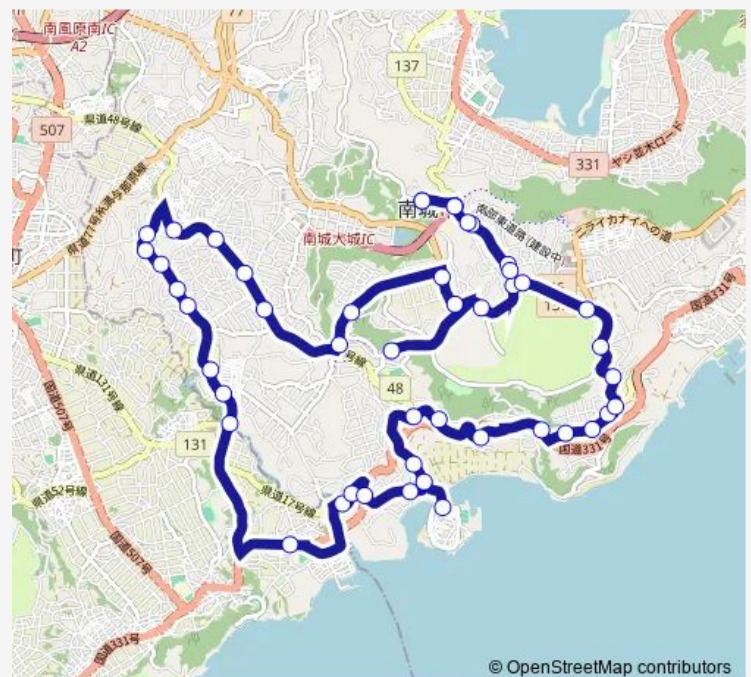

Thursday 13:36

Friday 13:36

Saturday —

Sunday —

Route info

Direction: 南城市役所

Stops: 47

Trip Duration: 1 hour 2 min

F 3 : 玉城一周線 (玉泉洞経由)

前川

玉泉洞前

向陽高校前

堀川橋

堀川

堀川入口

志堅原公民館前

奥武島

志堅原入口

志堅原

富里（国道側）

中山入口

中山

玉城

カチャ原

百名バスターミナル前

百名

百名入口

仲村渠

垣花

つきしろの街入口

親慶原

親慶原入口